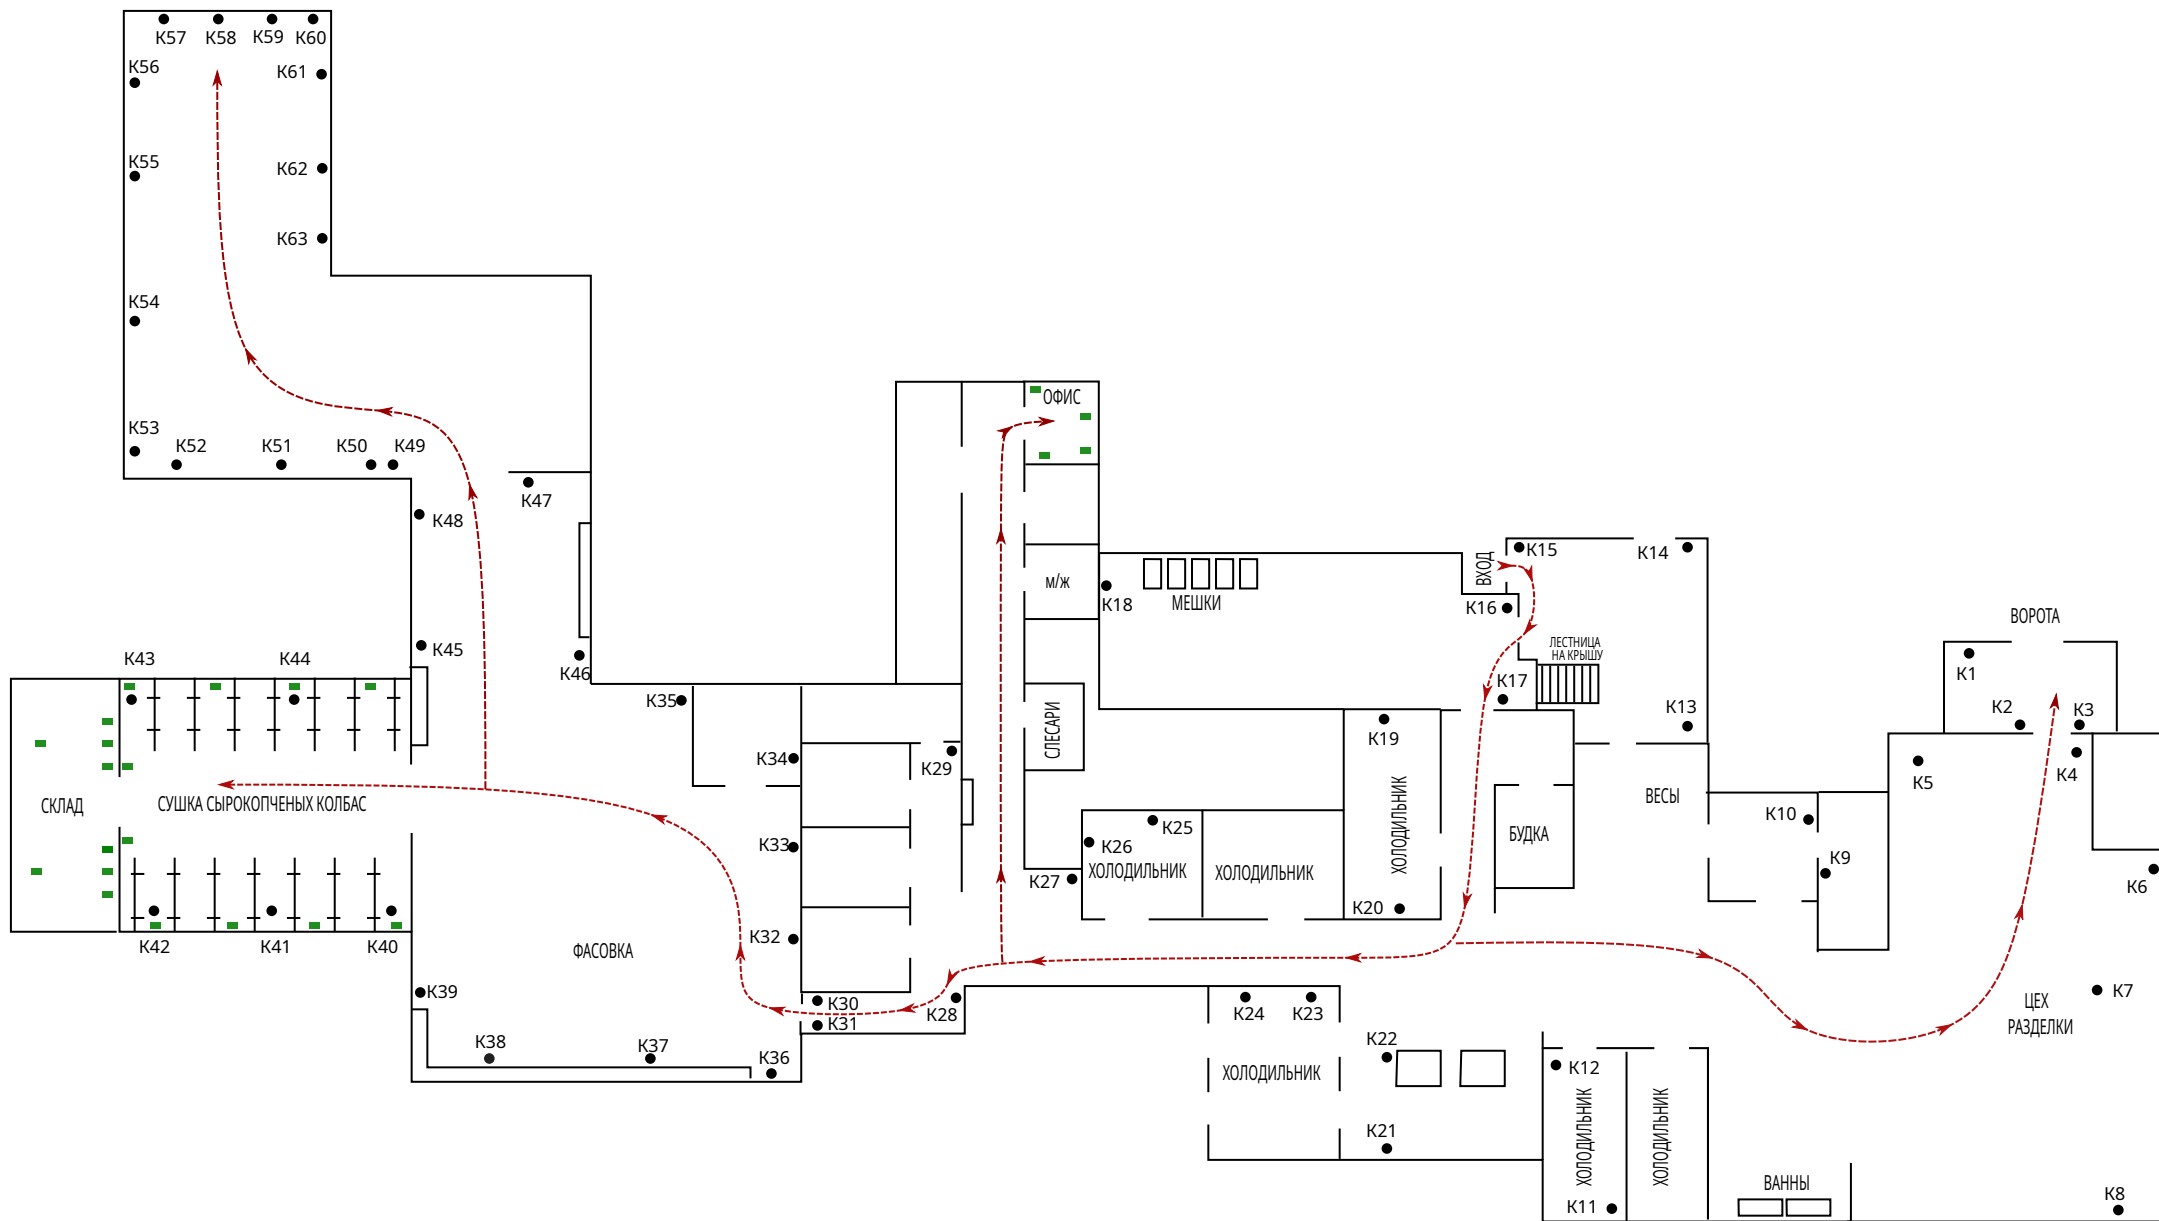

Схема расположения средств PEST-КОНТРОЛЯ ООО "Хмелевские колбасы"

К - контрольно-истребительное устройство от грызунов

■ - УДДУ - универсальное долгодействующее устройство

«Составил»
 Генеральный директор ООО «Альфадез»
 _____ /Ю.В.Супрунова
 « ____ » _____ 20__ г.