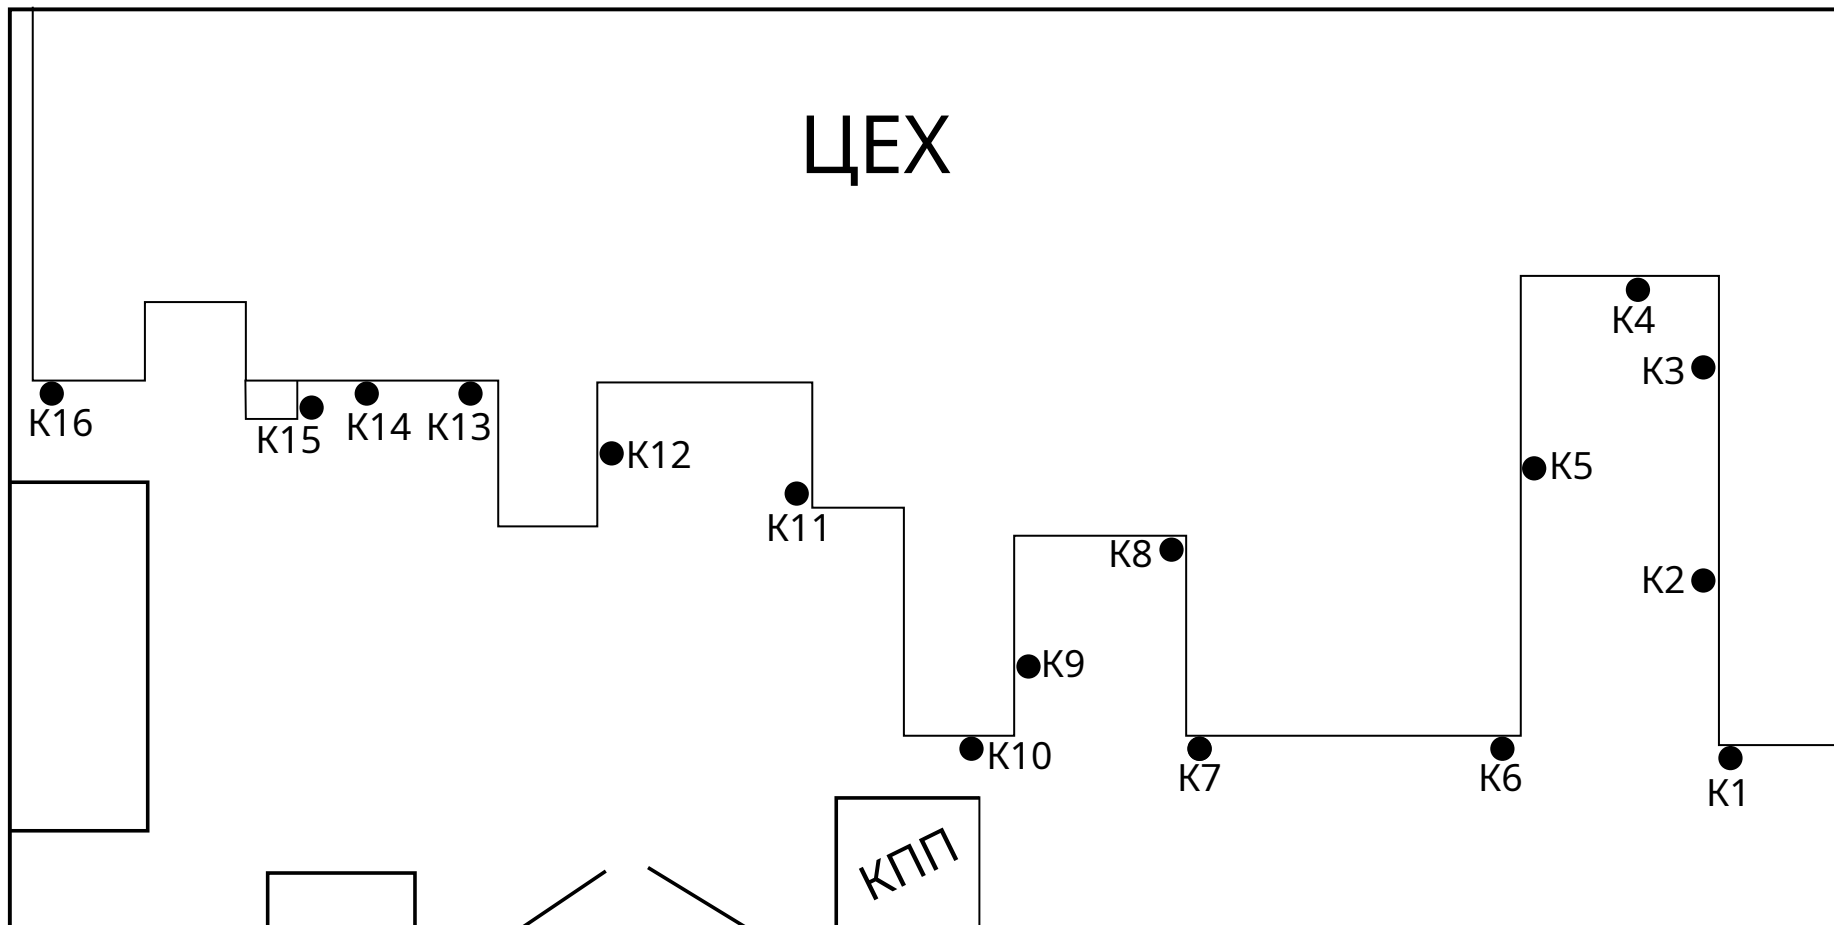

Схема размещения средств пест контроля на территории
ООО Хмелевские колбасы 2 контур защиты

К- контрольно-истребительное устройство от грызунов

Составил
Генеральный директор ООО Альфадез
_____ Супрунова Ю.В.