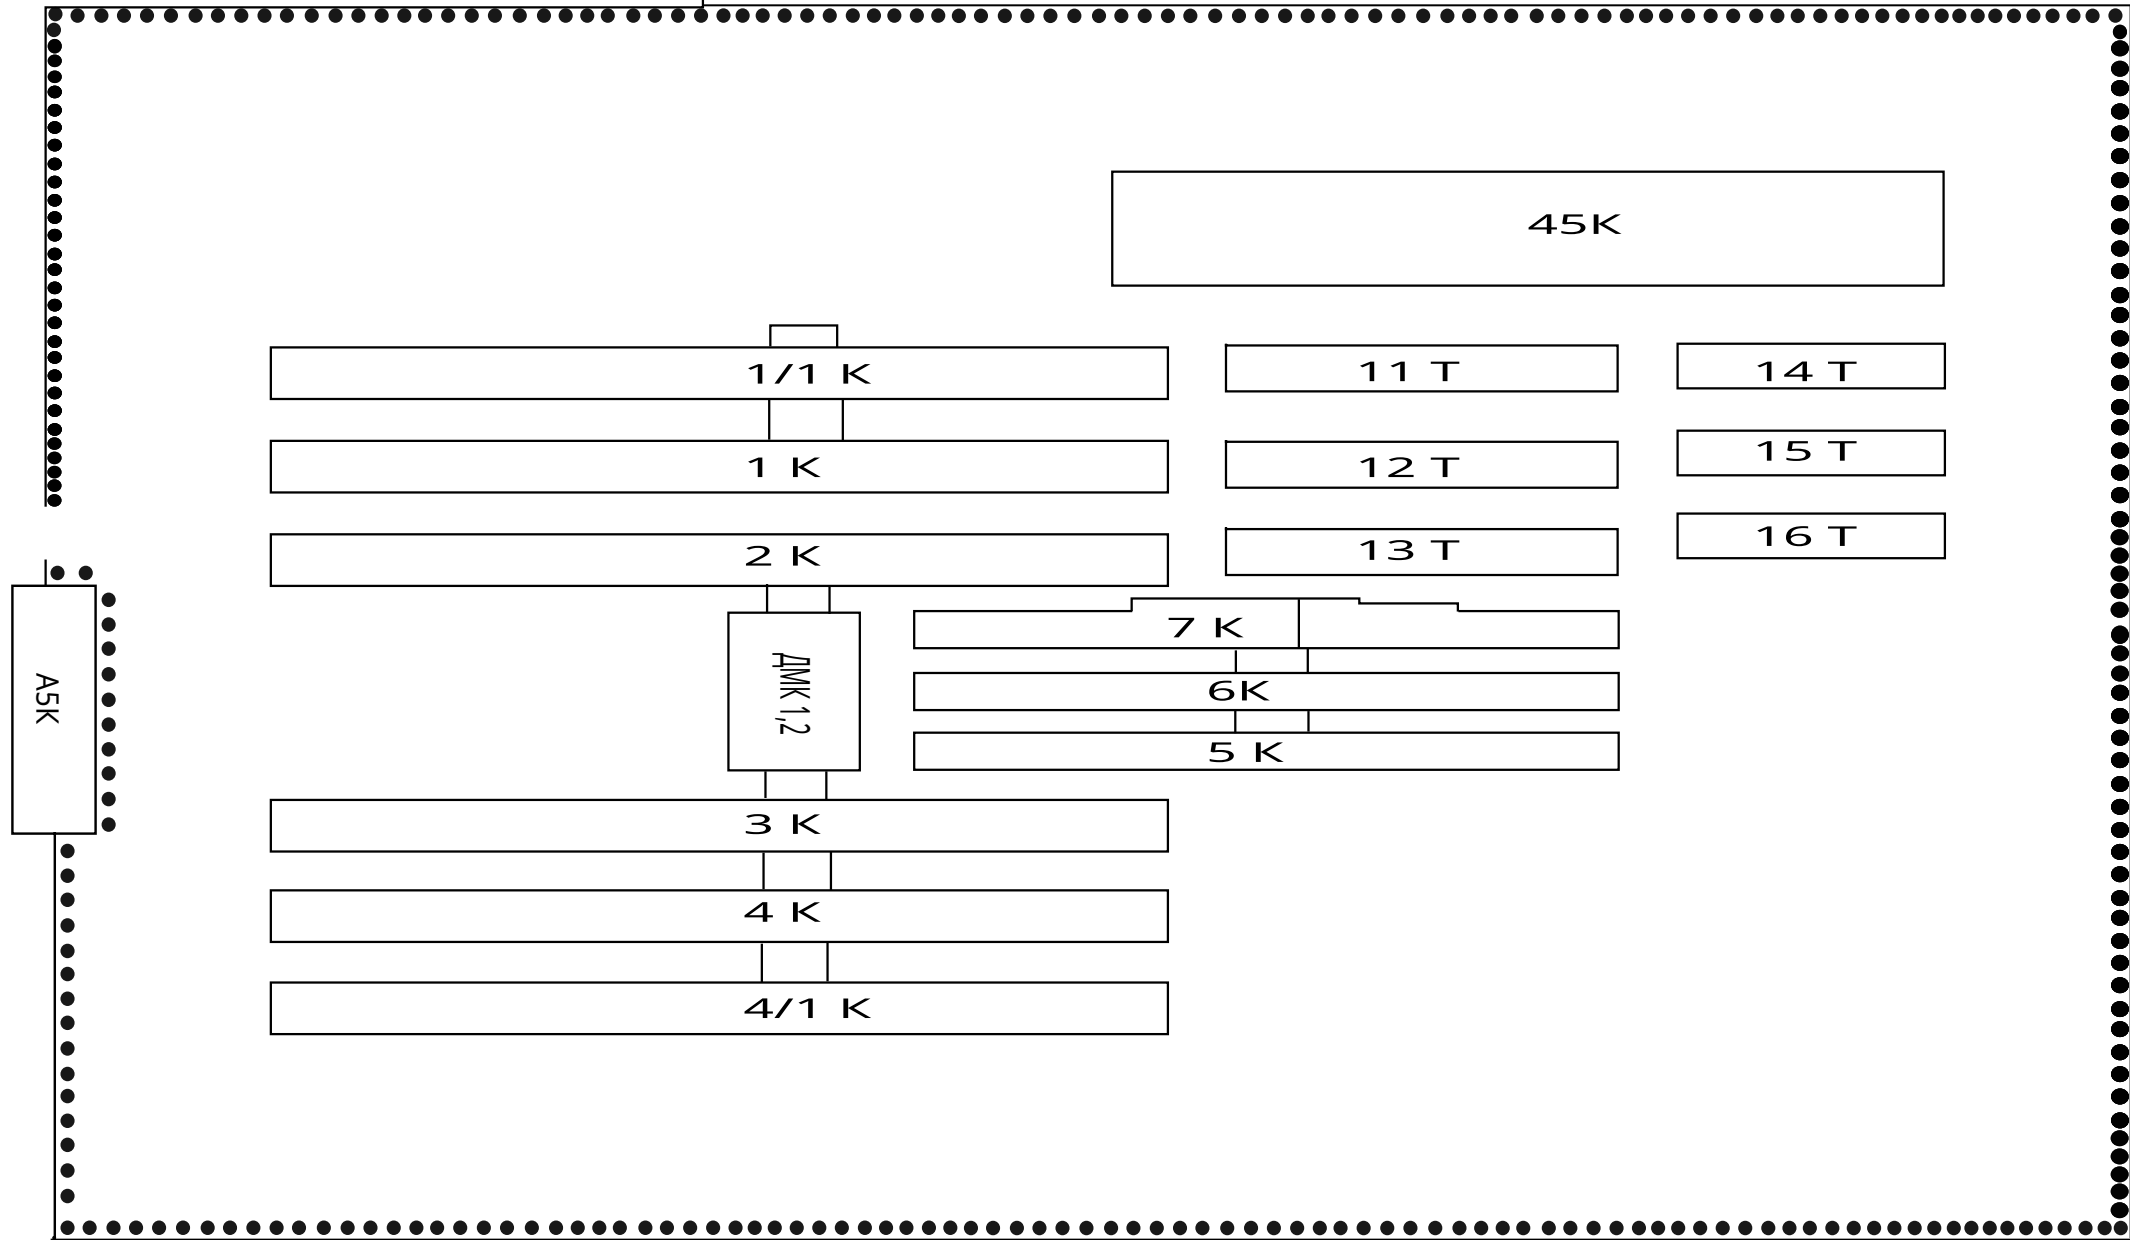

Схема расположения средств PEST - контроля

объект: ООО "УК "Русмолко"

Территория 1 КОНТУР ЗАЩИТЫ

К - контрольно-истребительное устройство от грызунов (1 контур защиты)

Составил ООО "Альфадез"