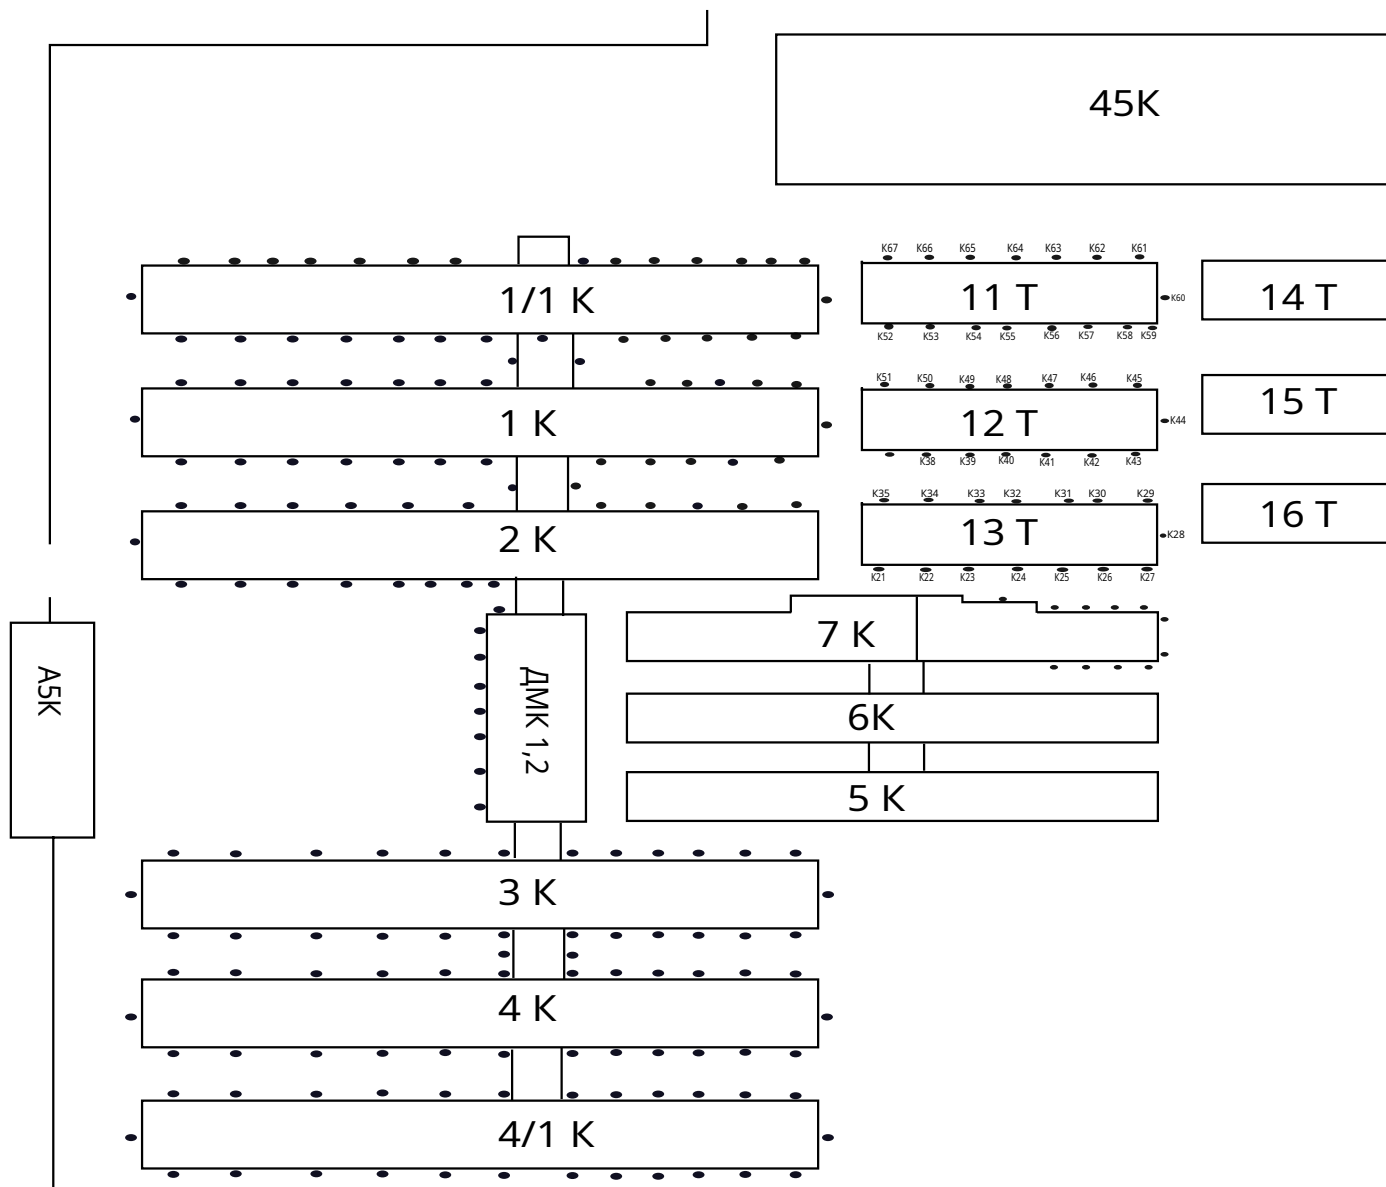

# Схема расположения средств PEST - контроля

объект: ООО "УК "Русмолко"  
Территория 2 КОНТУР ЗАЩИТЫ

К - контрольно-истребительное устройство от грызунов (2 контур защиты)

Составил ООО "Альфадез"