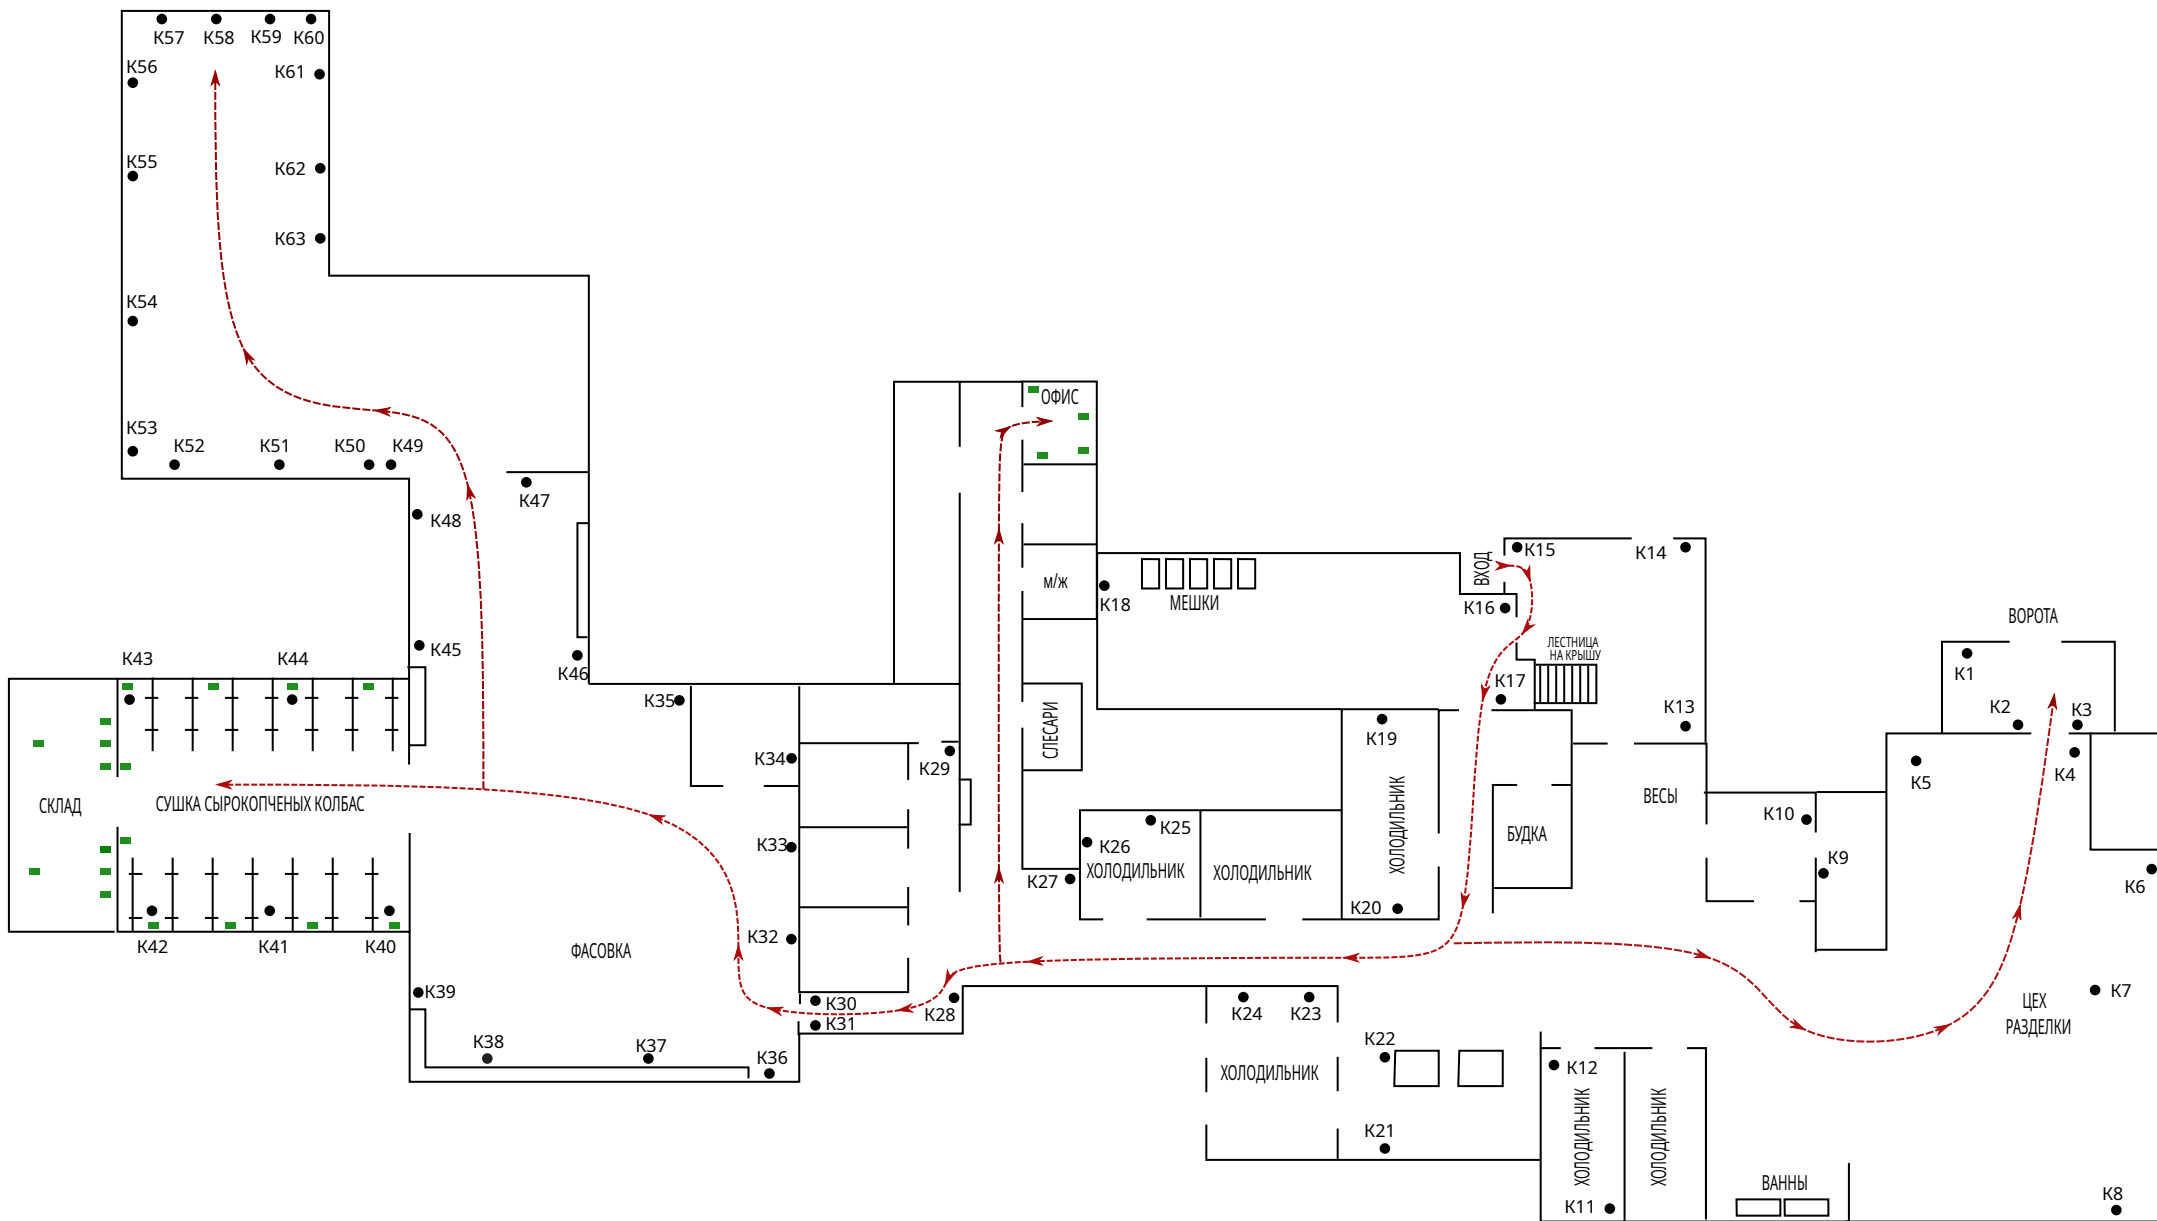

Схема расположения средств PEST-КОНТРОЛЯ ООО "Хмелевские колбасы"

К - контрольно-истребительное устройство от грызунов

■ - УДДУ - универсальное долгодействующее устройство

«Составил»
 Генеральный директор ООО «Альфадез»
 _____ /Ю.В.Супрунова
 « ____ » _____ 20__ г.