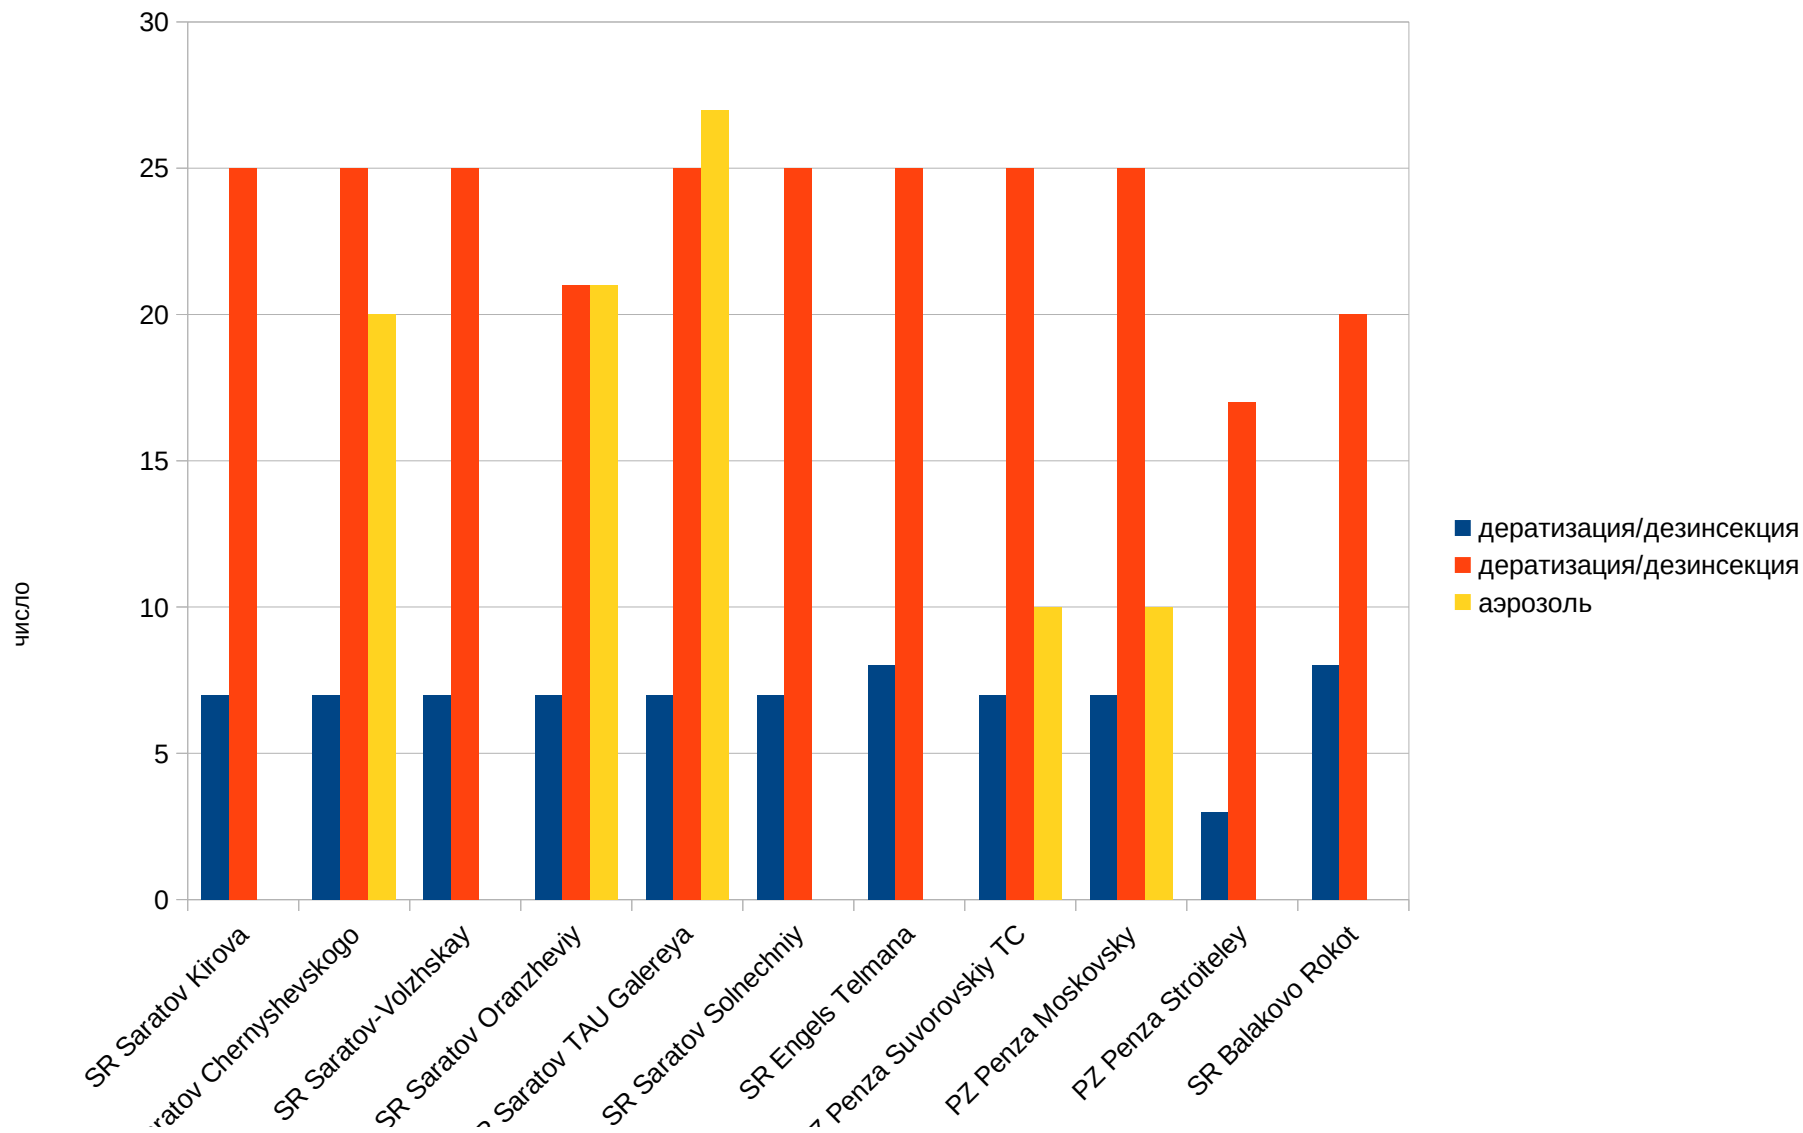

Дата проведения Пест контроля апрель 22г

SR Sa,

-

SF

Rv