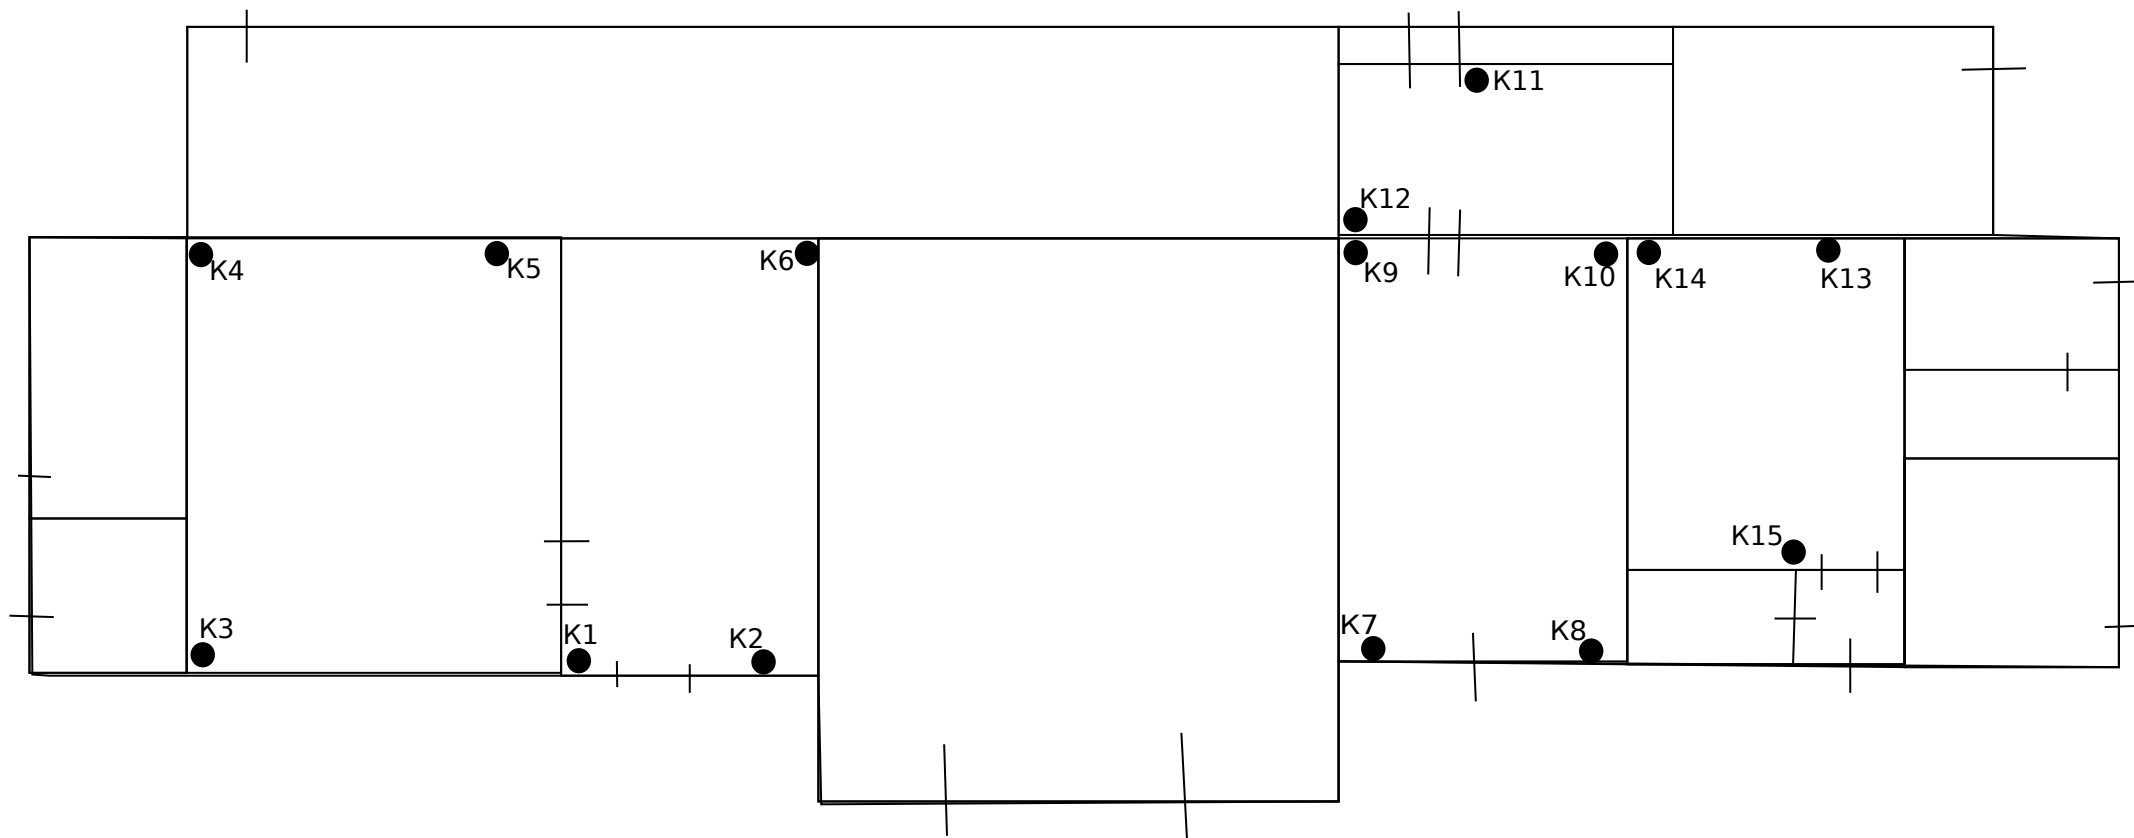

# СХЕМА РАСПОЛОЖЕНИЯ СРЕДСТВ ПЕСТ контроля

Литер Б

ООО "Лидер Плюс"

К - контрольно истребительное устройство от мышей

«Составил»  
Генеральный директор ООО «Альфадез»  
\_\_\_\_\_/Ю.В.Супрунова  
« \_\_\_\_ » \_\_\_\_\_ 20\_\_ г.