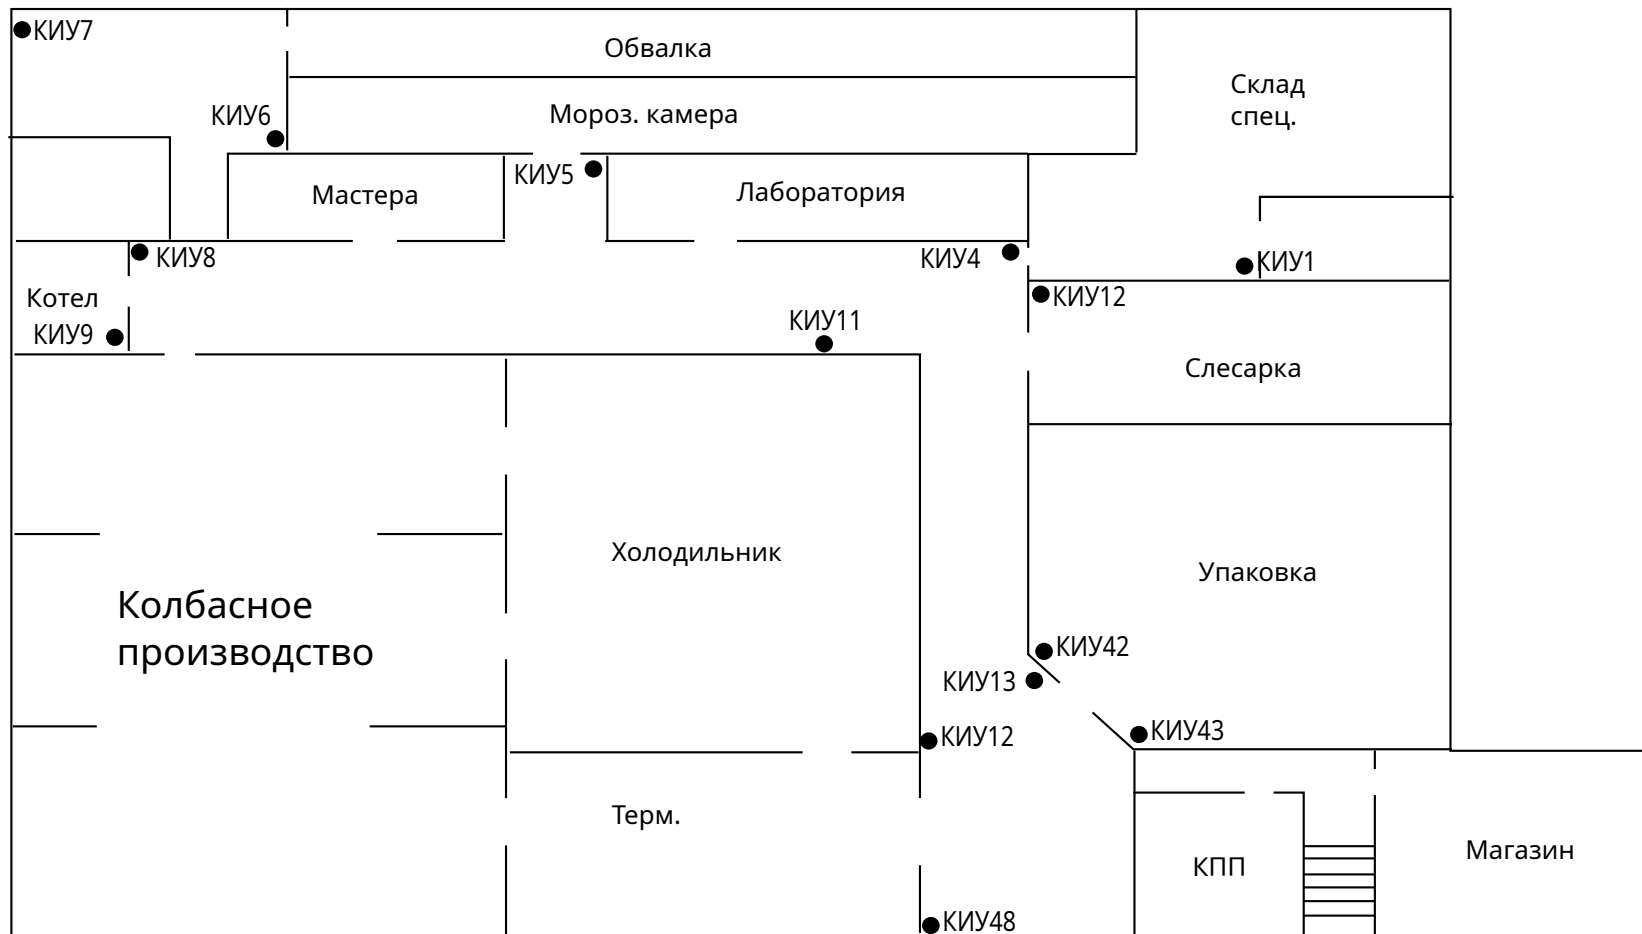

Схема расположения средств ПЕСТ-контроля

объект: ООО "Дымок и К"

подразделение: Производство 3 контур защиты

К - контрольно-истребительное устройство от грызунов

Составил ООО "АльфаДез"