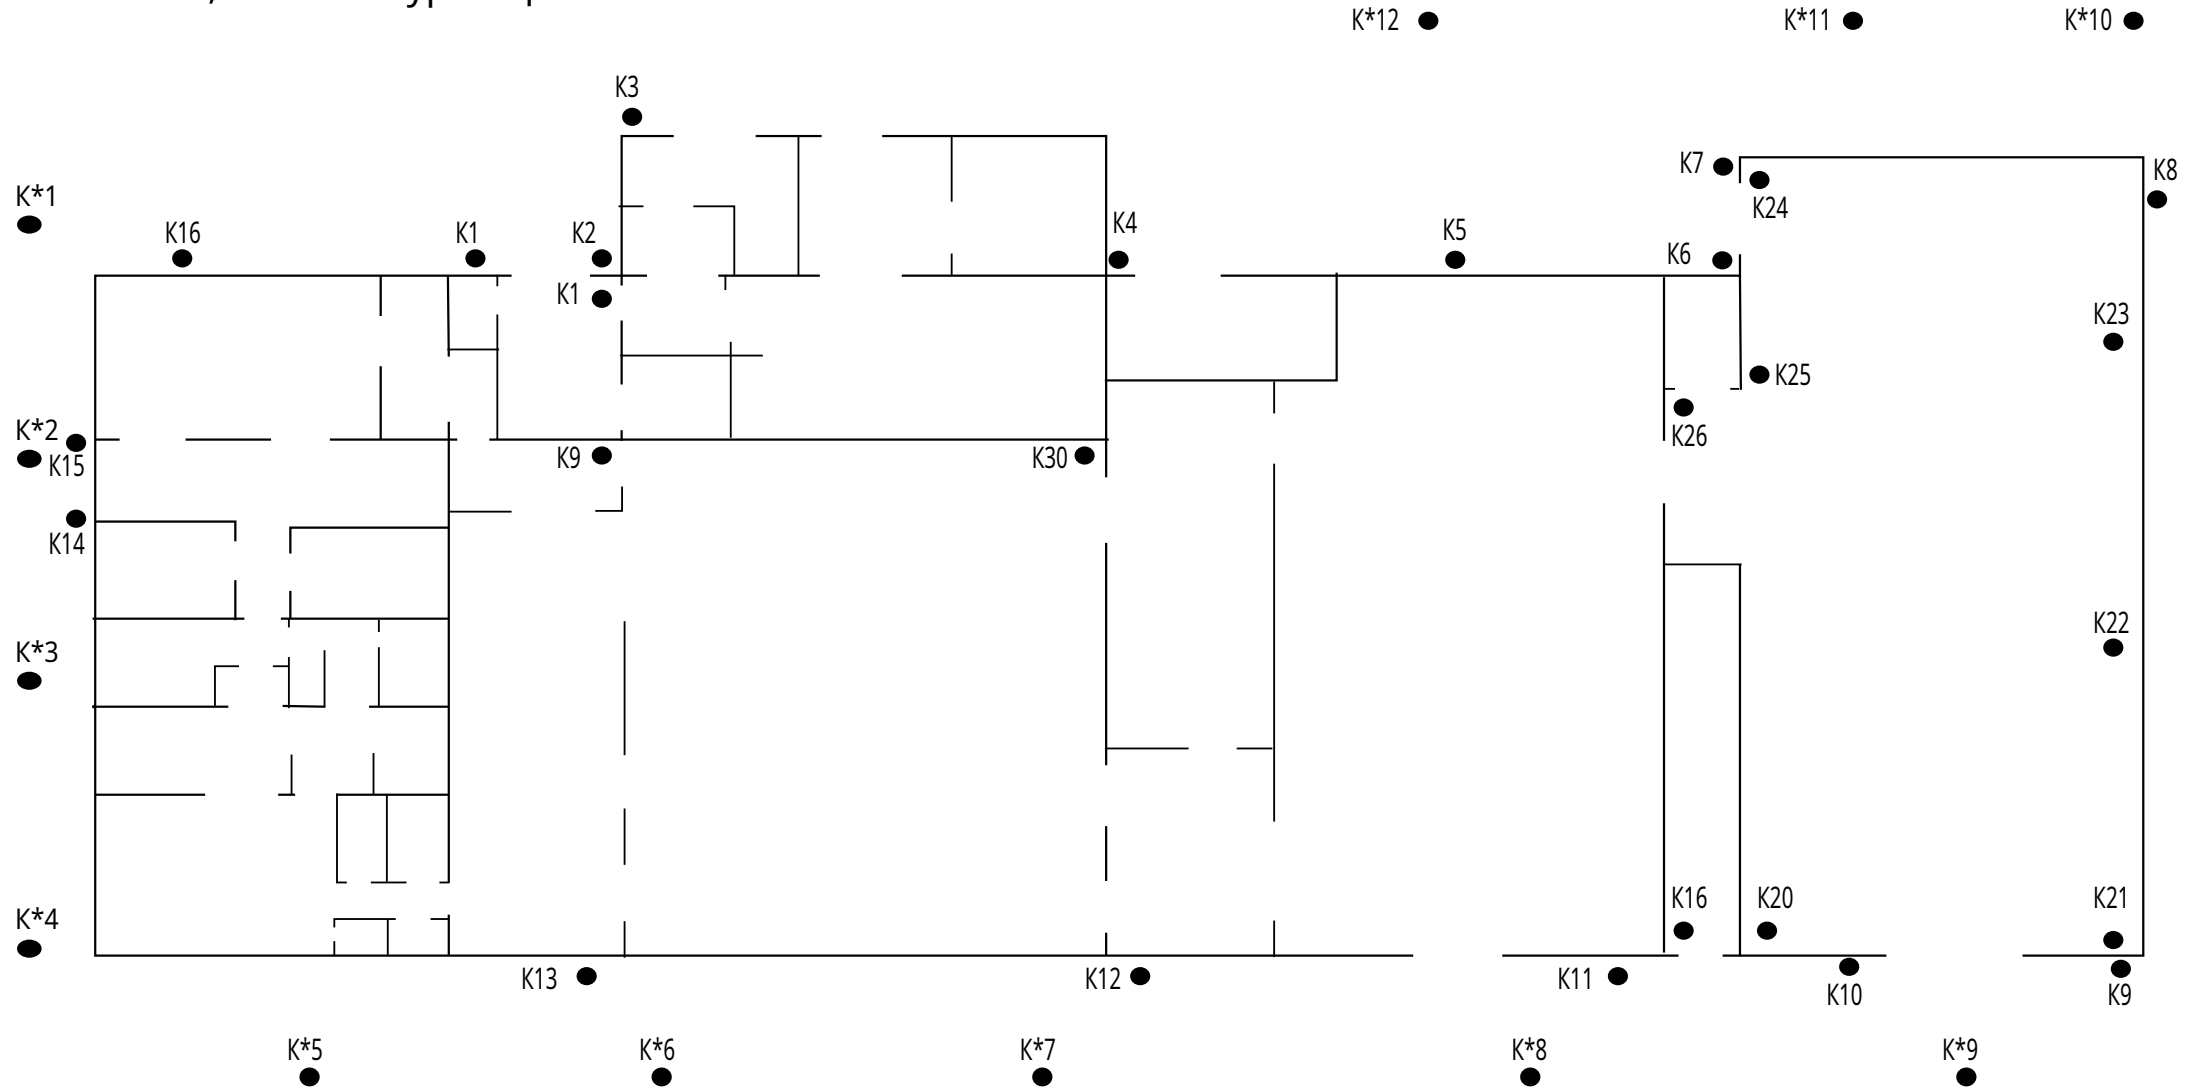

ООО "Фордевинд" СКЛАД СЫРЬЯ
 Схема расположения ловушек
 1, 2 и 3 контур защиты

К контрольно истребительное устройство от грызунов (3 контур защиты) - 11 шт
 К- контрольно истребительное устройство от грызунов (2 контур защиты) - 16 шт
 К*- контрольно истребительное устройство от грызунов (1 контур защиты) - 12 шт