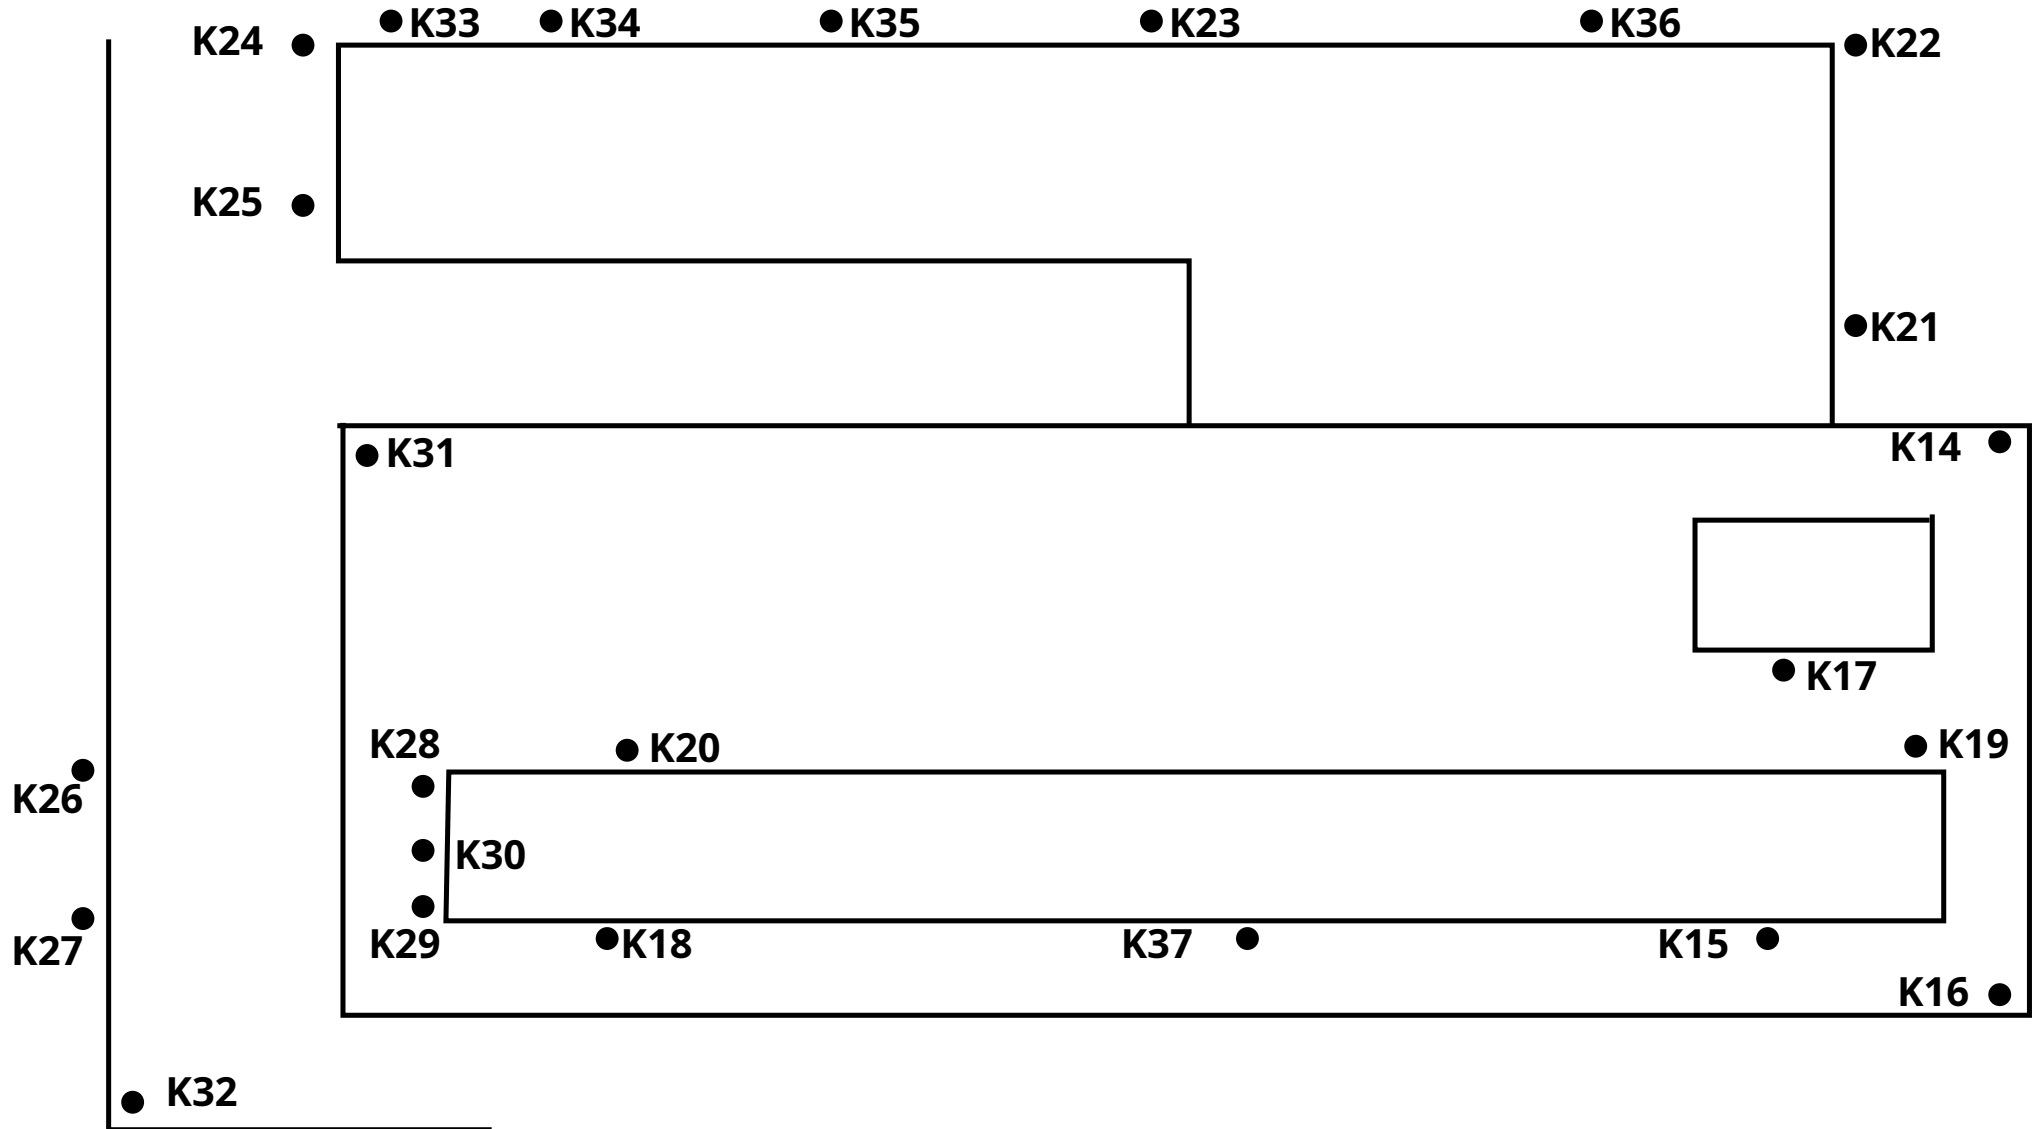

Схема расположения средств ПЕСТ-контроля

объект: ООО "Дымок и К"

подразделение: Территория 2 контур защиты

Составил ООО "АльфаДез"

К - контрольно-истребительное устройство от грызунов