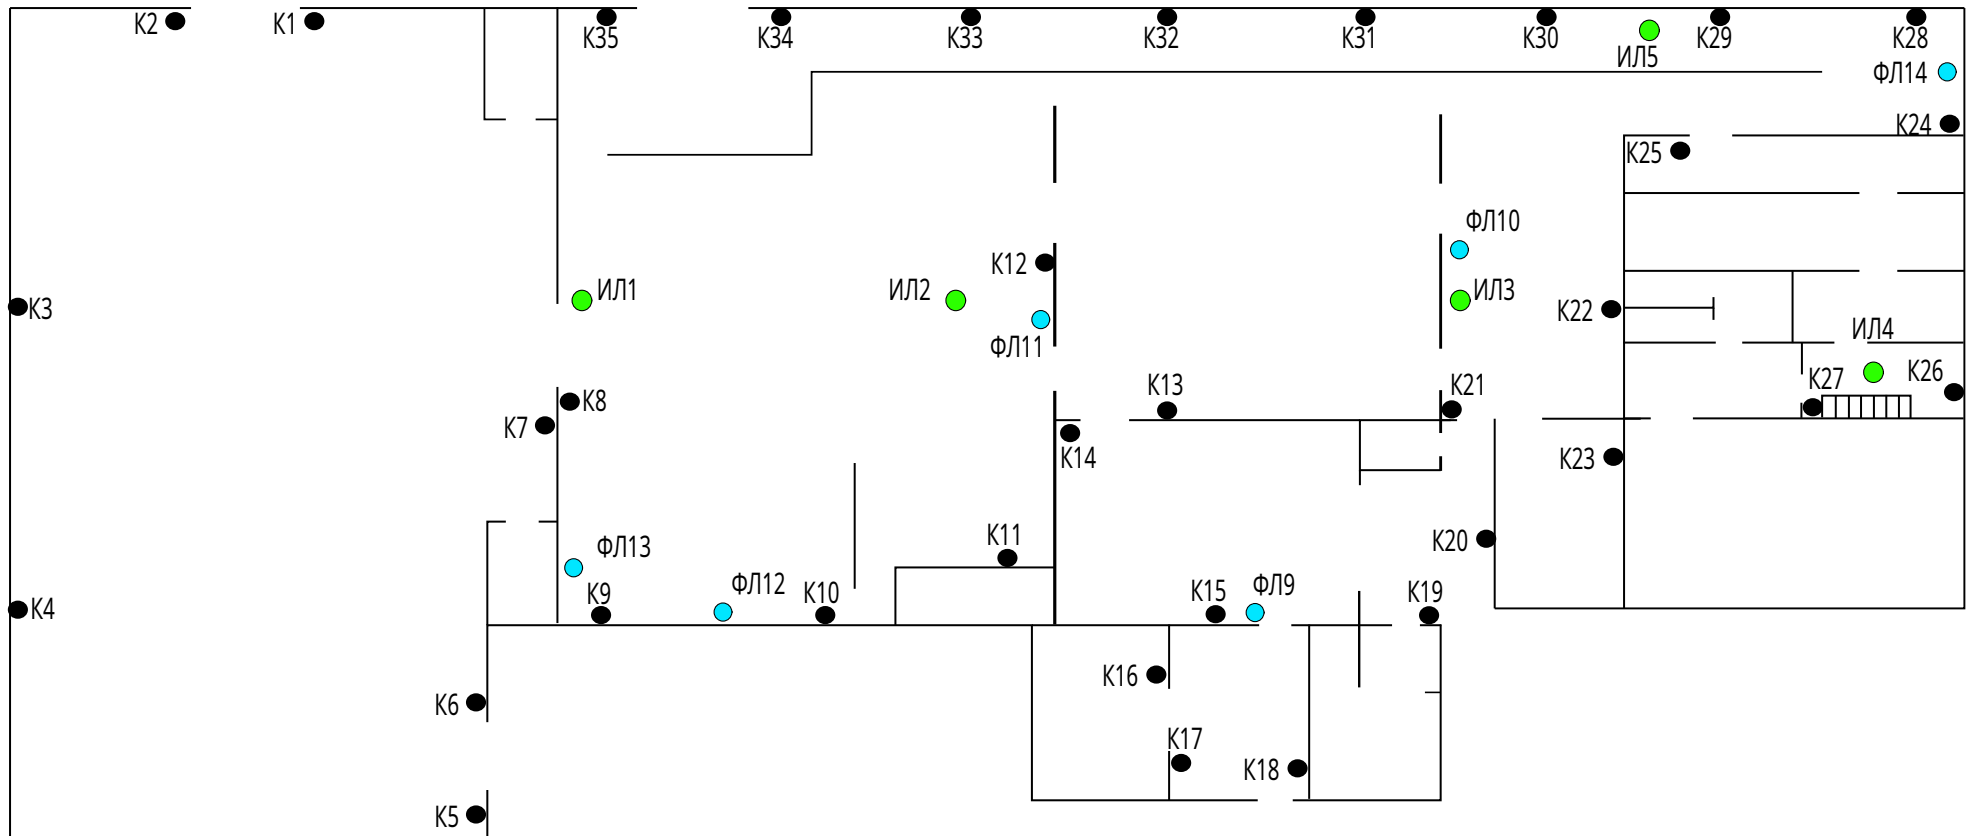

Схема расположения ловушек Остров Изобилия 3 контур защиты, Цех №1

К контрольно истребительное устройство от грызунов (3 контур защиты) - 35 шт

ИЛ - инсектицидные лампы - 5 шт.

ФЛ - феромонные ловушки - 6 шт.