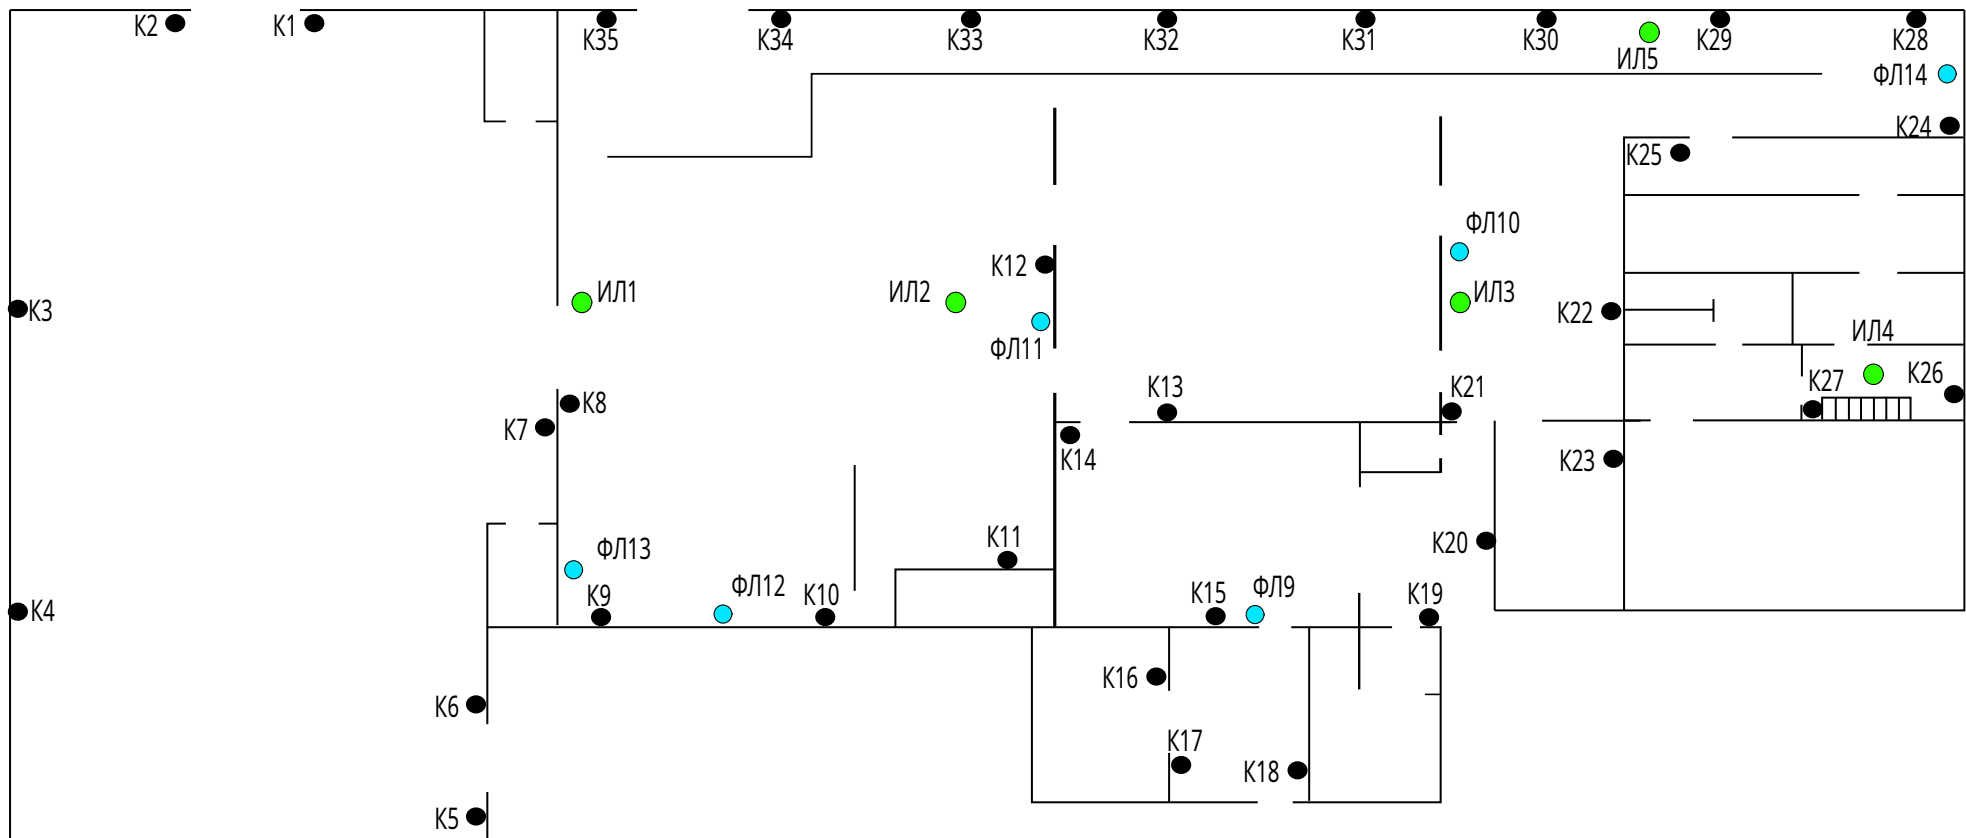

ООО "Возрождение"

Схема расположения ловушек

3 контур защиты, Цех№1

К контрольно истребительное устройство от грызунов (3 контур защиты) - 35 шт

ИЛ - инсектицидные лампы - 5 шт.

ФЛ - феромонные ловушки - 6 шт.