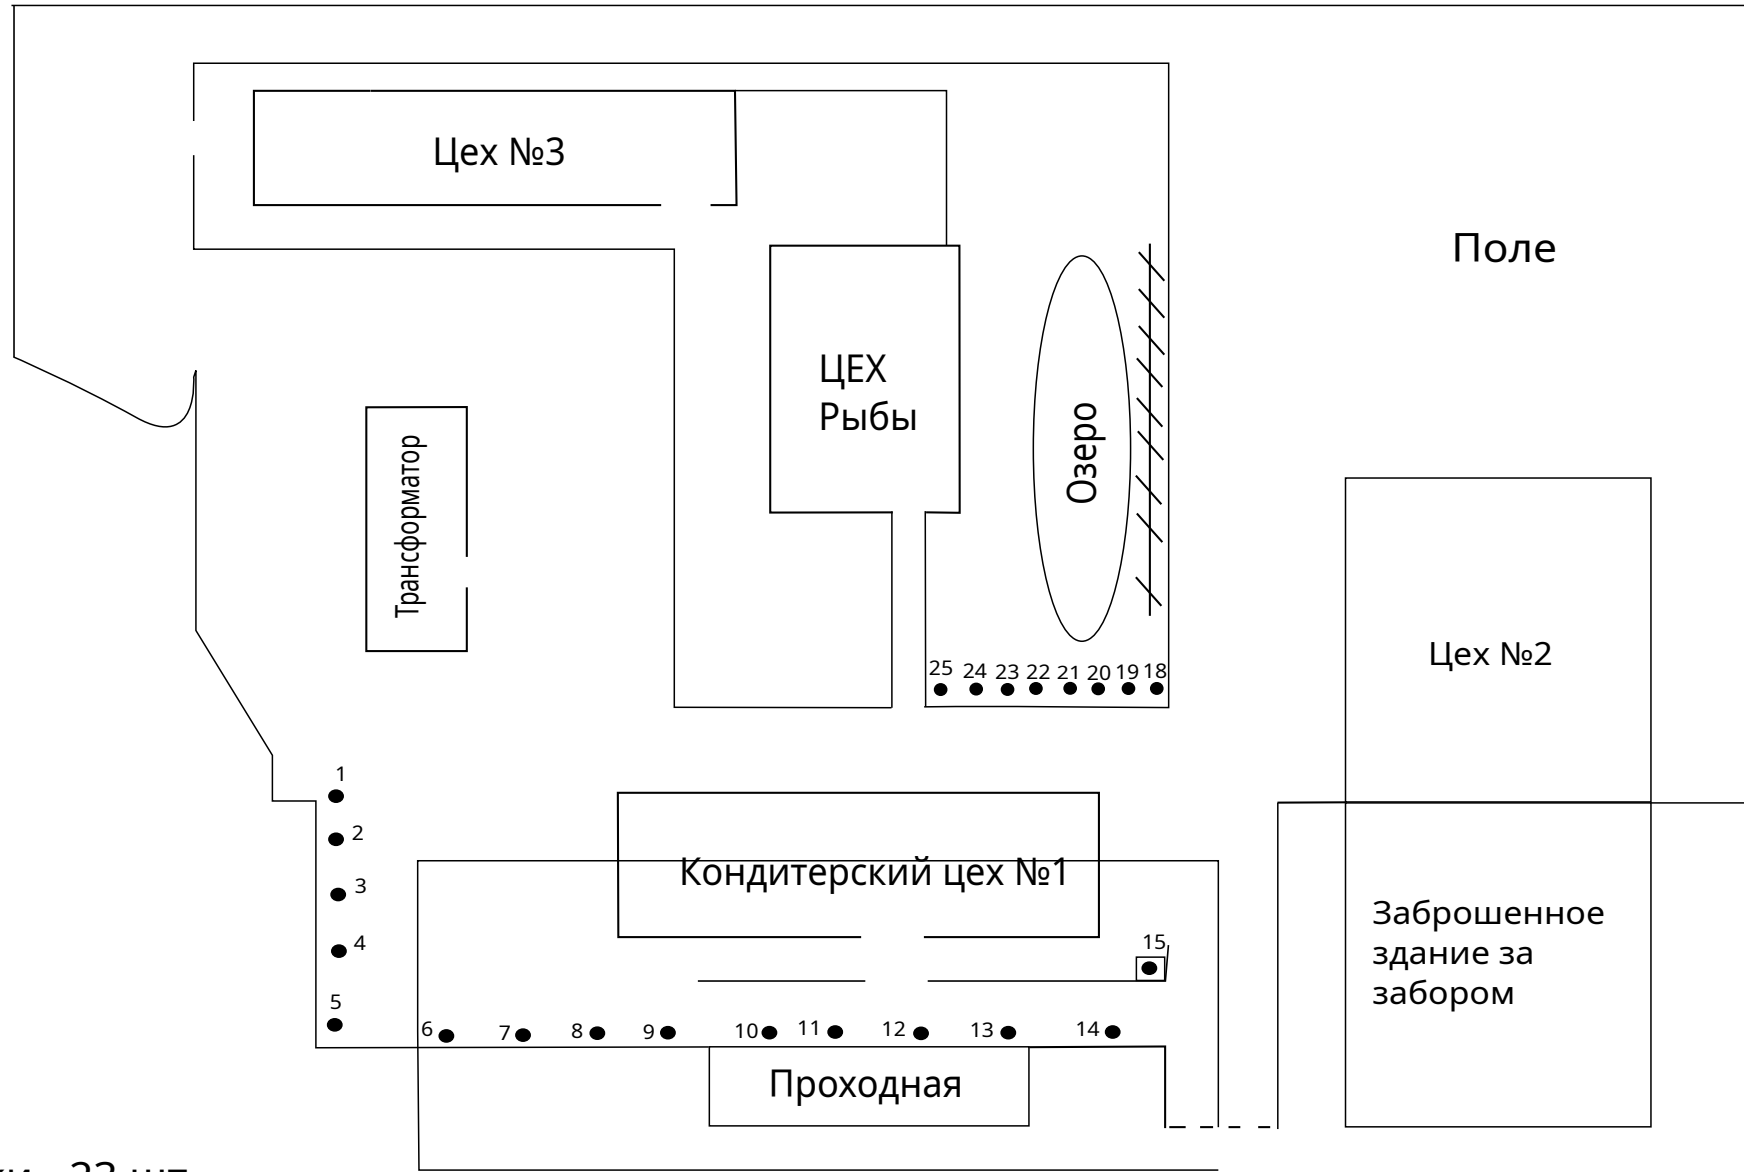

ООО "Возрождение"  
Схема расположения ловушек  
2 контур защиты

● - Бутылки - 23 шт

/// - Трубы

«Составил»  
Генеральный директор ООО «Альфадез»  
Ю.В.Супрунова «\_\_\_» \_\_\_\_\_