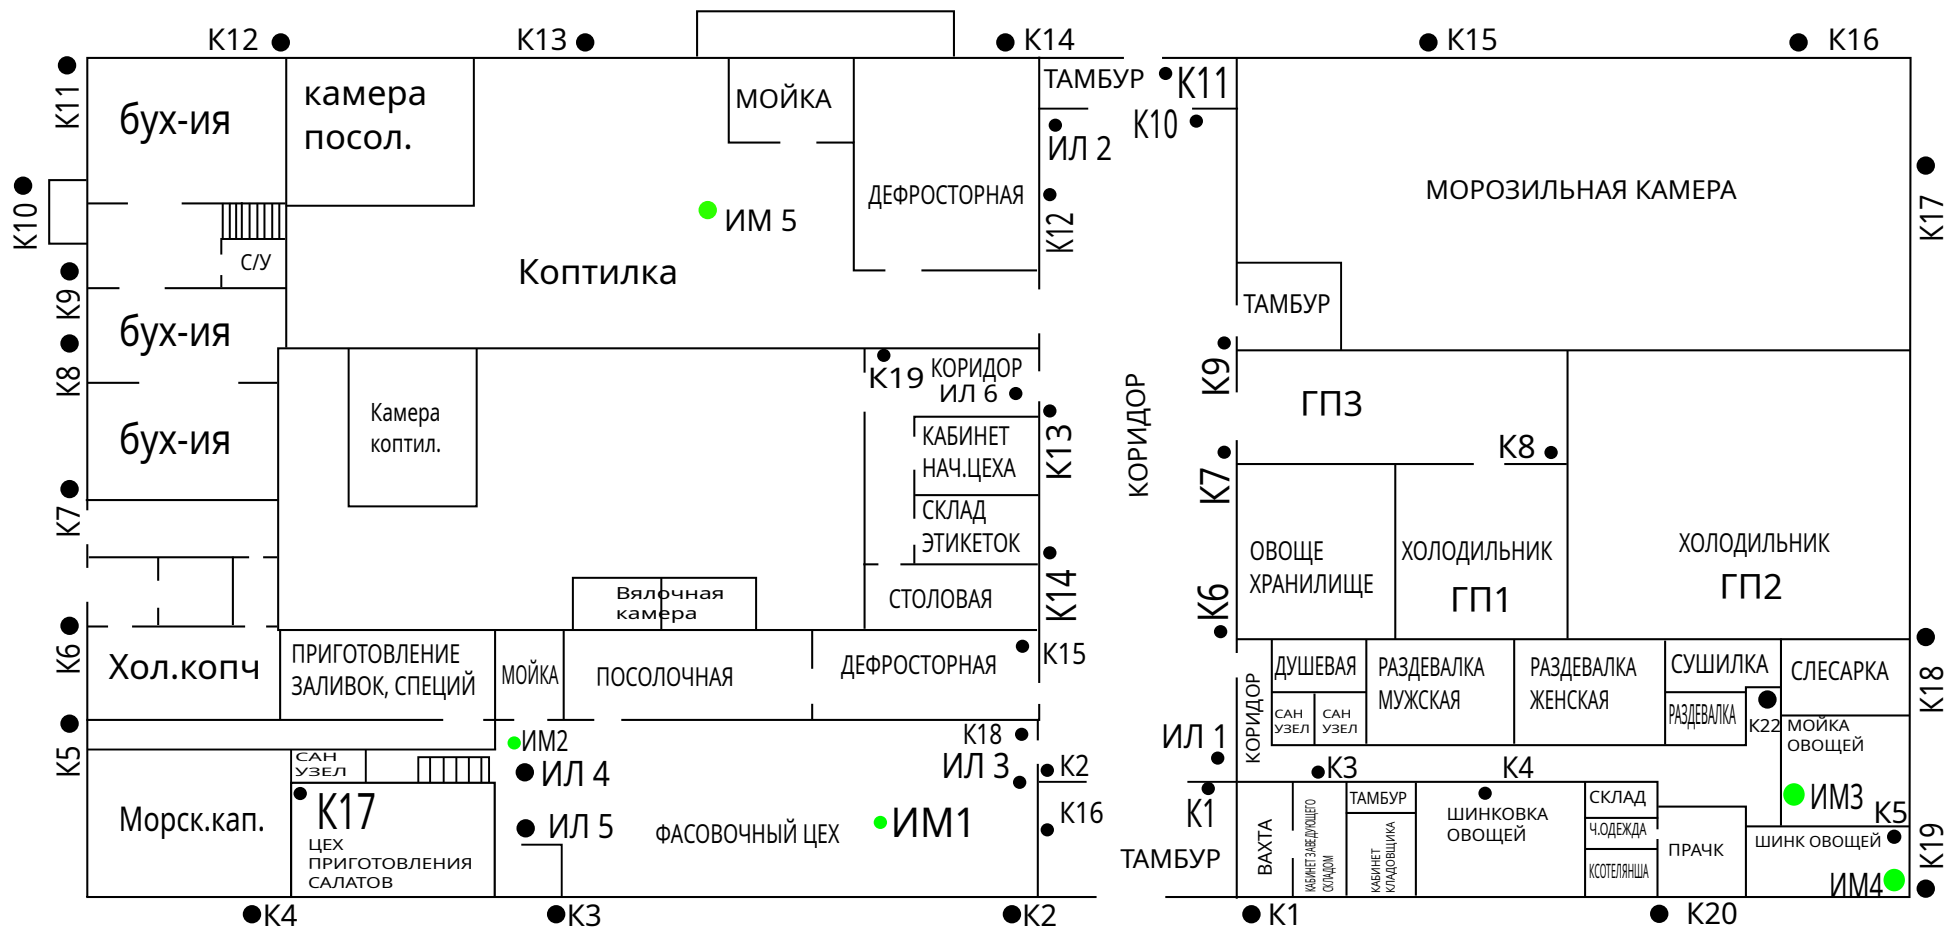

ООО "Фордевинд" РЫБНЫЙ ЦЕХ
 Схема расположения ловушек
 2 и 3 контур защиты 1 этаж

- к- контрольно истребительное устройство от грызунов (3 контур защиты) - 20 шт
- к- контрольно истребительное устройство от грызунов (2 контур защиты) - 20 шт
- им- инсектомонитор от ползающих насекомых (3 контур защиты) - 5 шт
- ил - инсектицидная лампа от летающих насекомых (3 контур защиты) - 6 шт