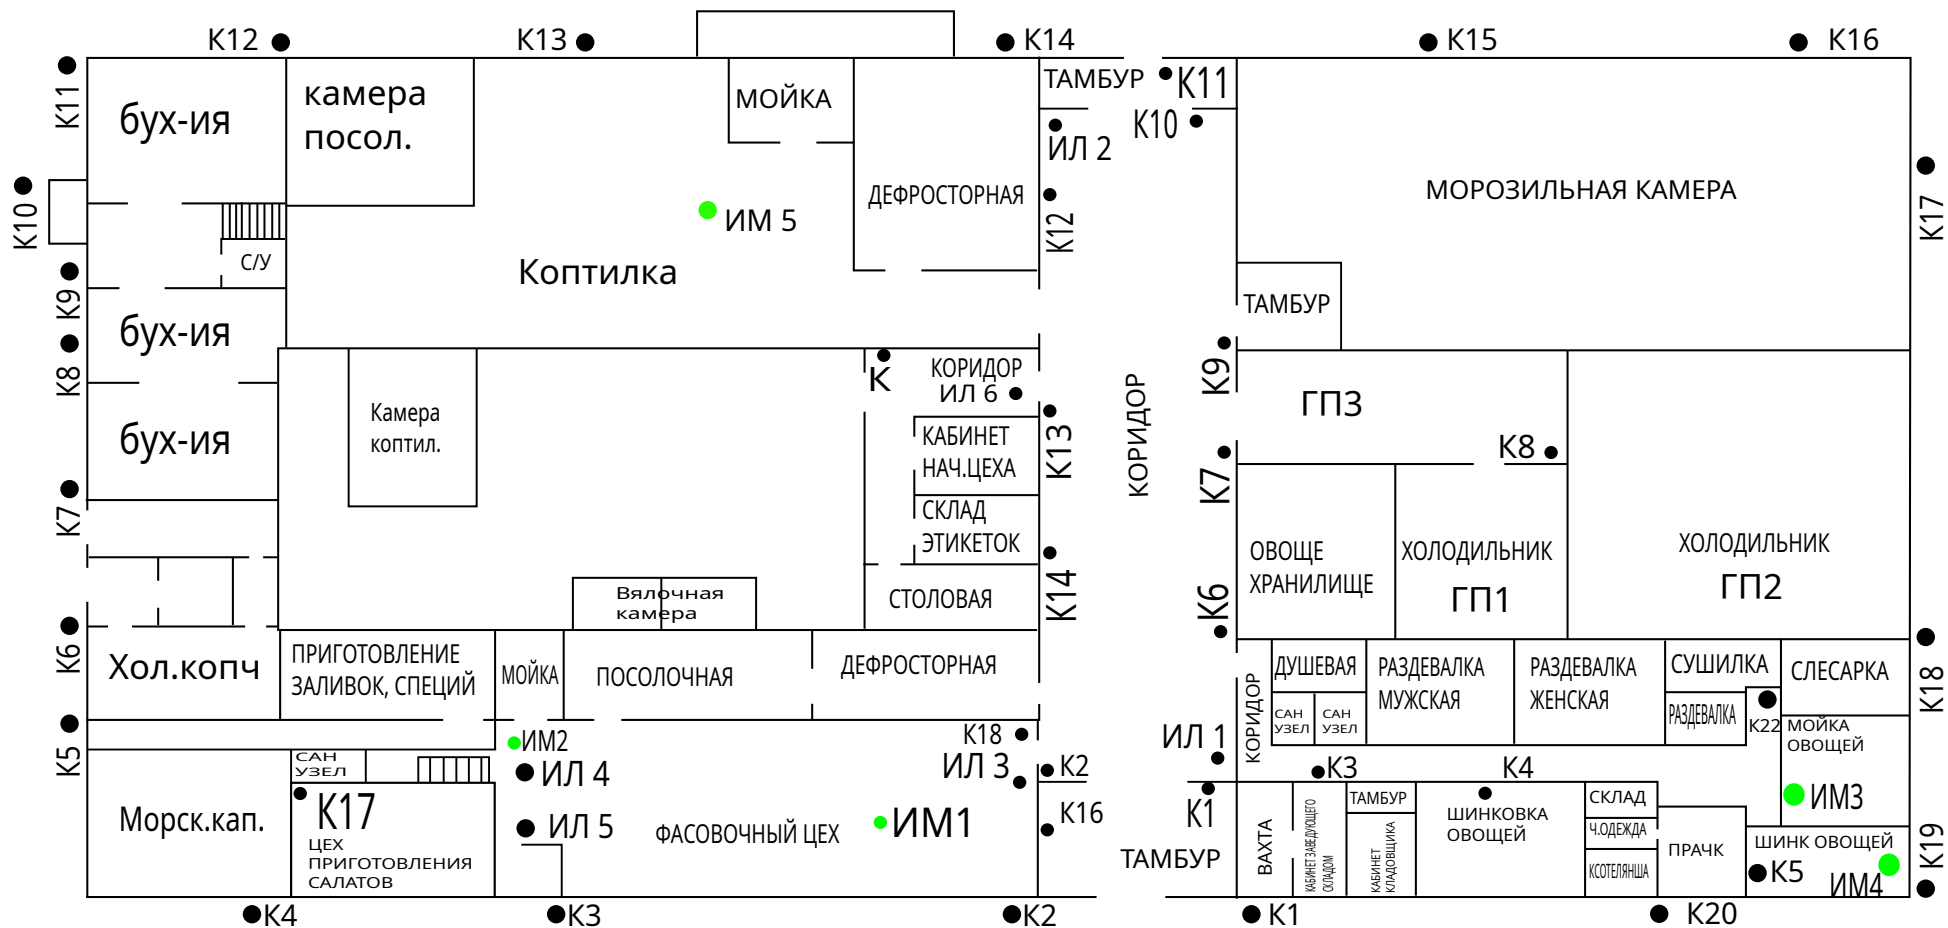

ООО "Фордевинд" РЫБНЫЙ ЦЕХ
 Схема расположения ловушек
 2 и 3 контур защиты 1 этаж

- к- контрольно истребительное устройство от грызунов (3 контур защиты) - 19 шт
- к- контрольно истребительное устройство от грызунов (2 контур защиты) - 20 шт
- им- инсектомонитор от ползающих насекомых (3 контур защиты) - 5 шт
- ил - инсектицидная лампа от летающих насекомых (3 контур защиты) - 6 шт