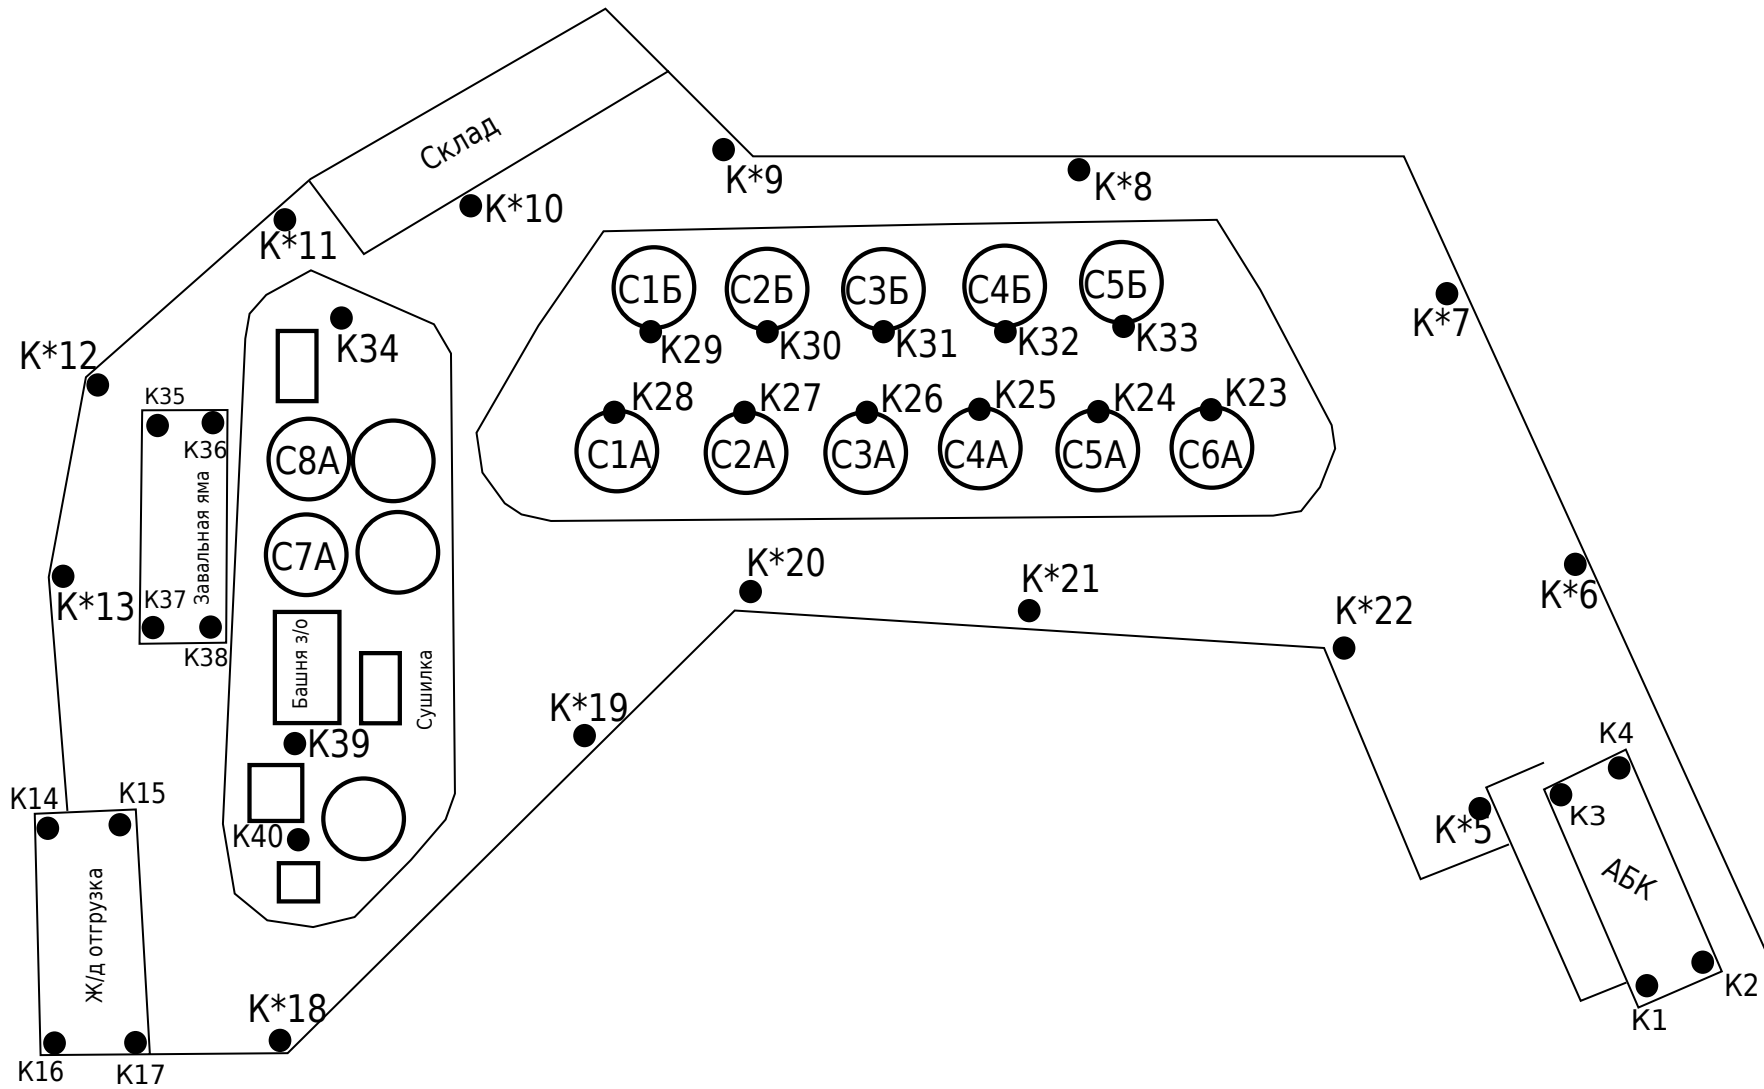

Схема расположения средств ПЕСТ-контроля

объект: ООО "Вертуновское"

подразделение: Элеватор 1, 3 контур защиты

К- контрольно истребительное устройство от грызунов - 26 шт (3 контур)
К* - контрольно истребительное устройство от грызунов - 14 шт (1 контур)