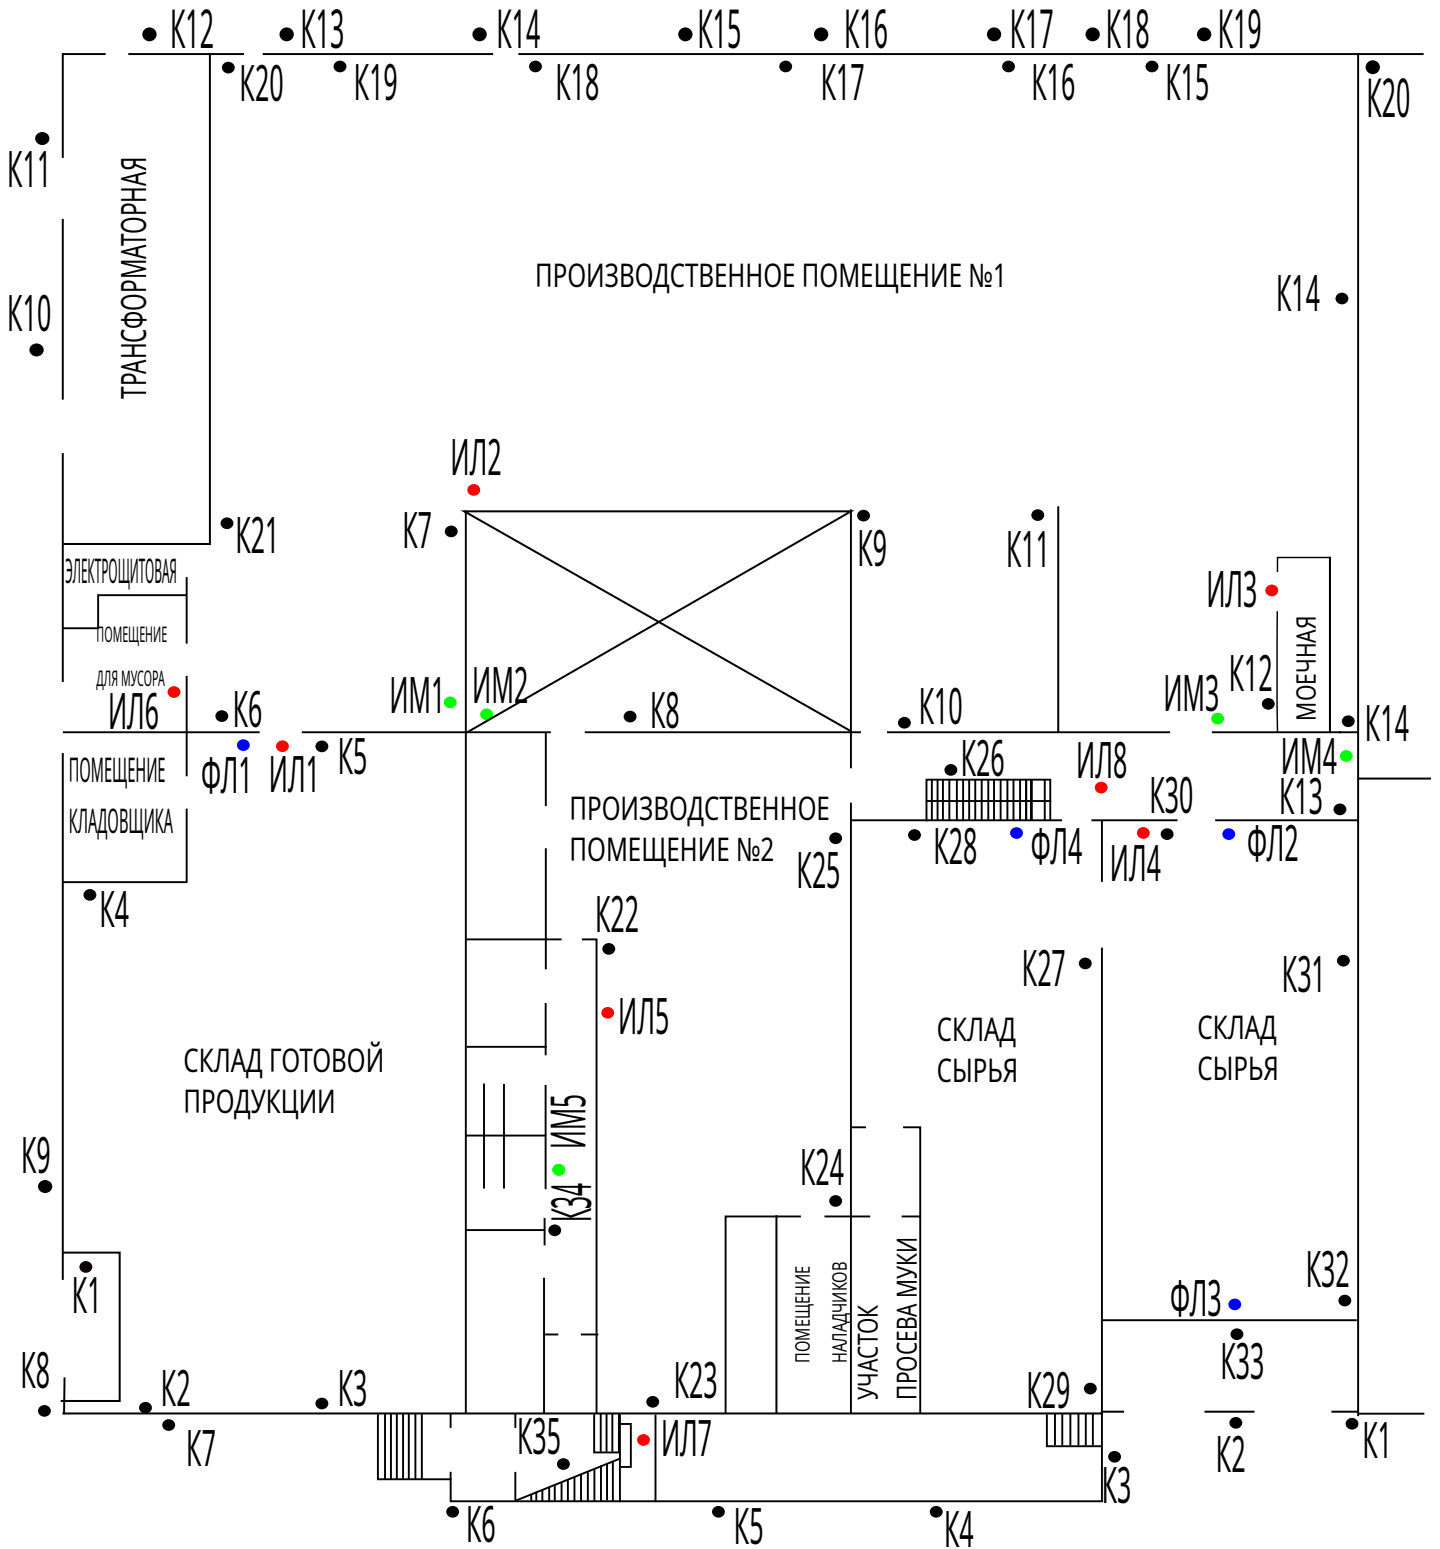

000 "Возрождение"  
 Кондитерский цех №2  
 Схема расположения ловушек  
 3 контур защиты 1 этаж

- К- контрольно истребительное устройство от грызунов (3 контур защиты) - 35 шт
- К- контрольно истребительное устройство от грызунов (2 контур защиты) - 20 шт
- К\*- контрольно истребительное устройство от грызунов (1 контур защиты) - 5 шт
- ИМ- инсектомонитор от ползающих насекомых (3 контур защиты) - 5 шт
- ФЛ- феромонные ловушки от летающих насекомых (3 контур защиты) - 4 шт
- ИЛ- инсектицидная лампа от летающих насекомых (3 контур защиты) - 8 шт