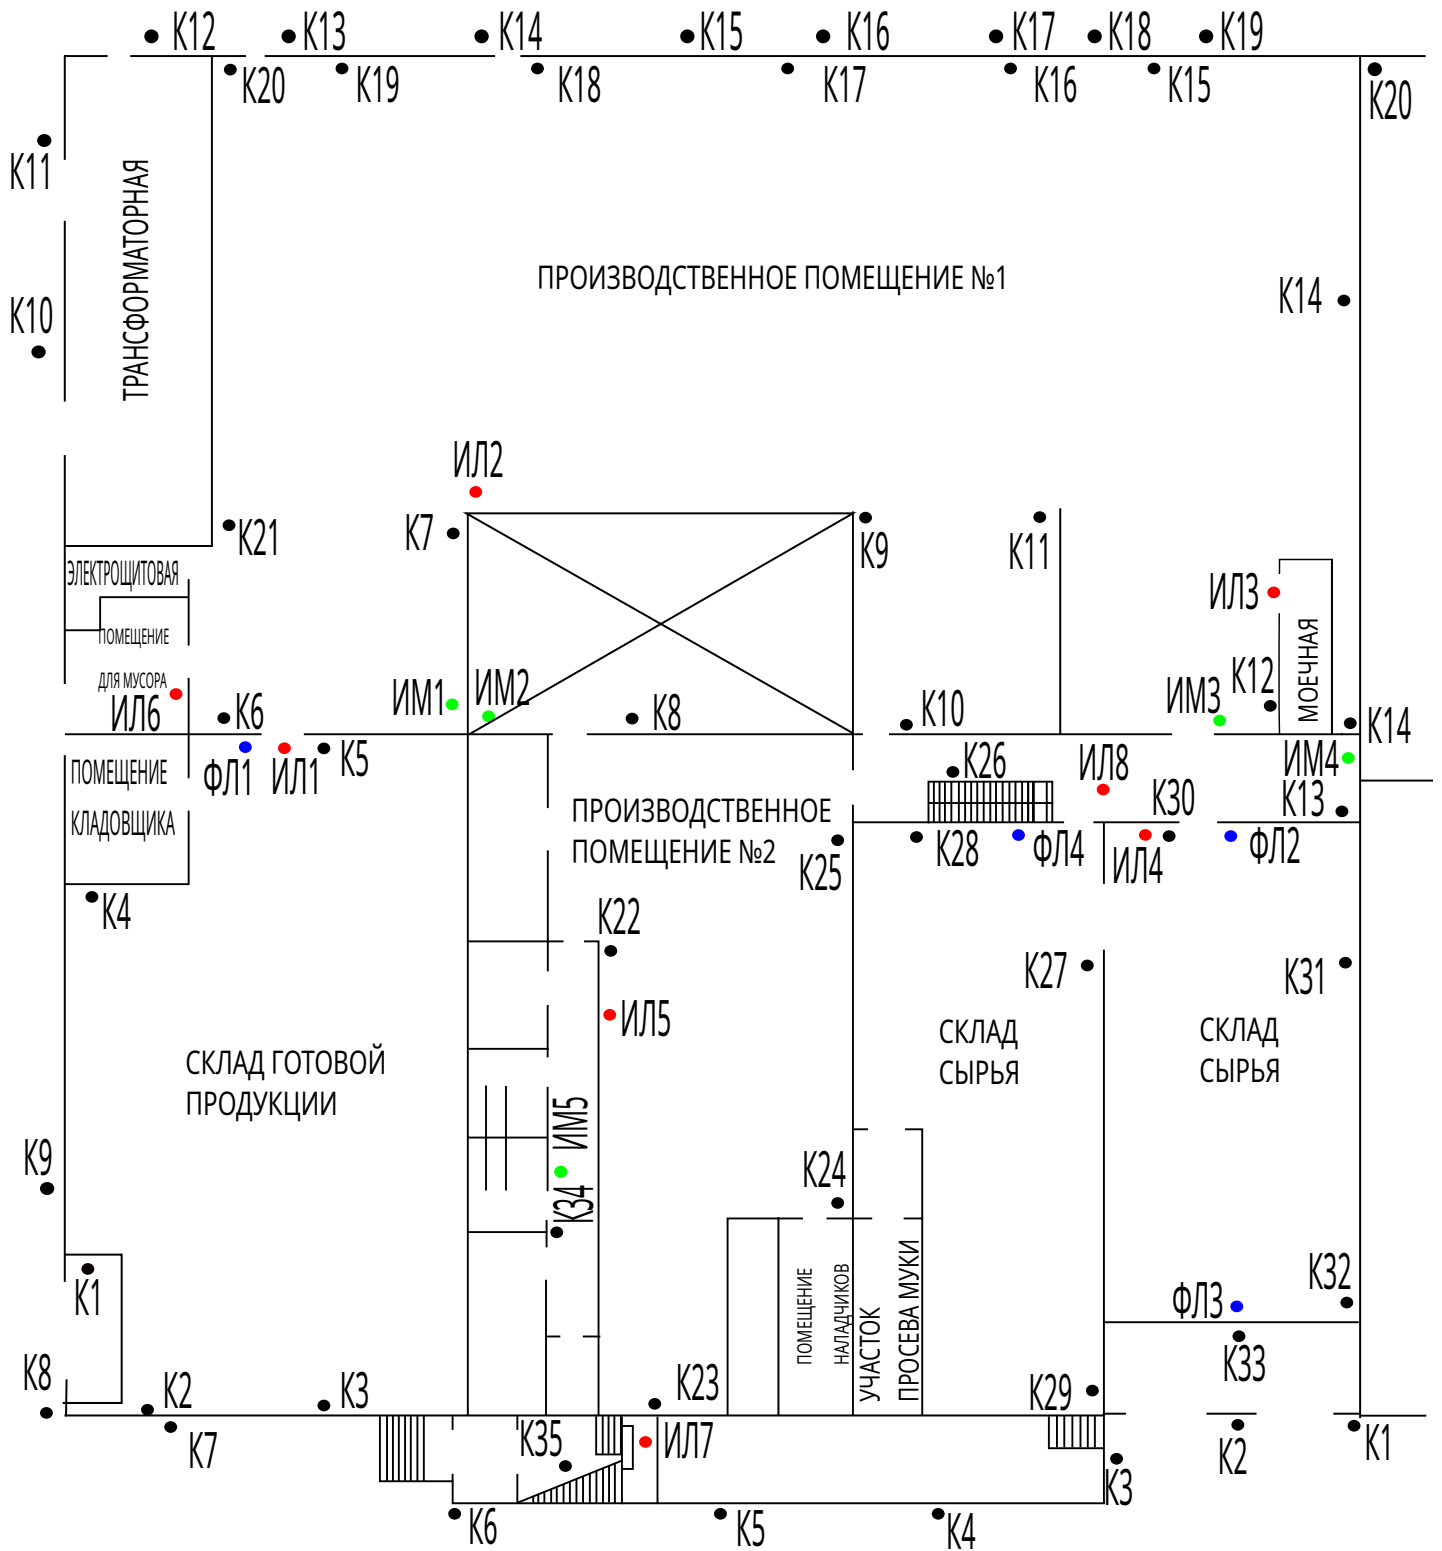

ИП Киселева Кондитерский цех №2
Схема расположения ловушек
3 контур защиты 1 этаж

- K- контрольно истребительное устройство от грызунов (3 контур защиты) - 35 шт
- K- контрольно истребительное устройство от грызунов (2 контур защиты) - 20 шт
- K*- контрольно истребительное устройство от грызунов (1 контур защиты) - 5 шт
- ИМ- инсектомонитор от ползающих насекомых (3 контур защиты) - 5 шт
- ФЛ- феромонные ловушки от летающих насекомых (3 контур защиты) - 4 шт
- ИЛ- инсектицидная лампа от летающих насекомых (3 контур защиты) - 8 шт