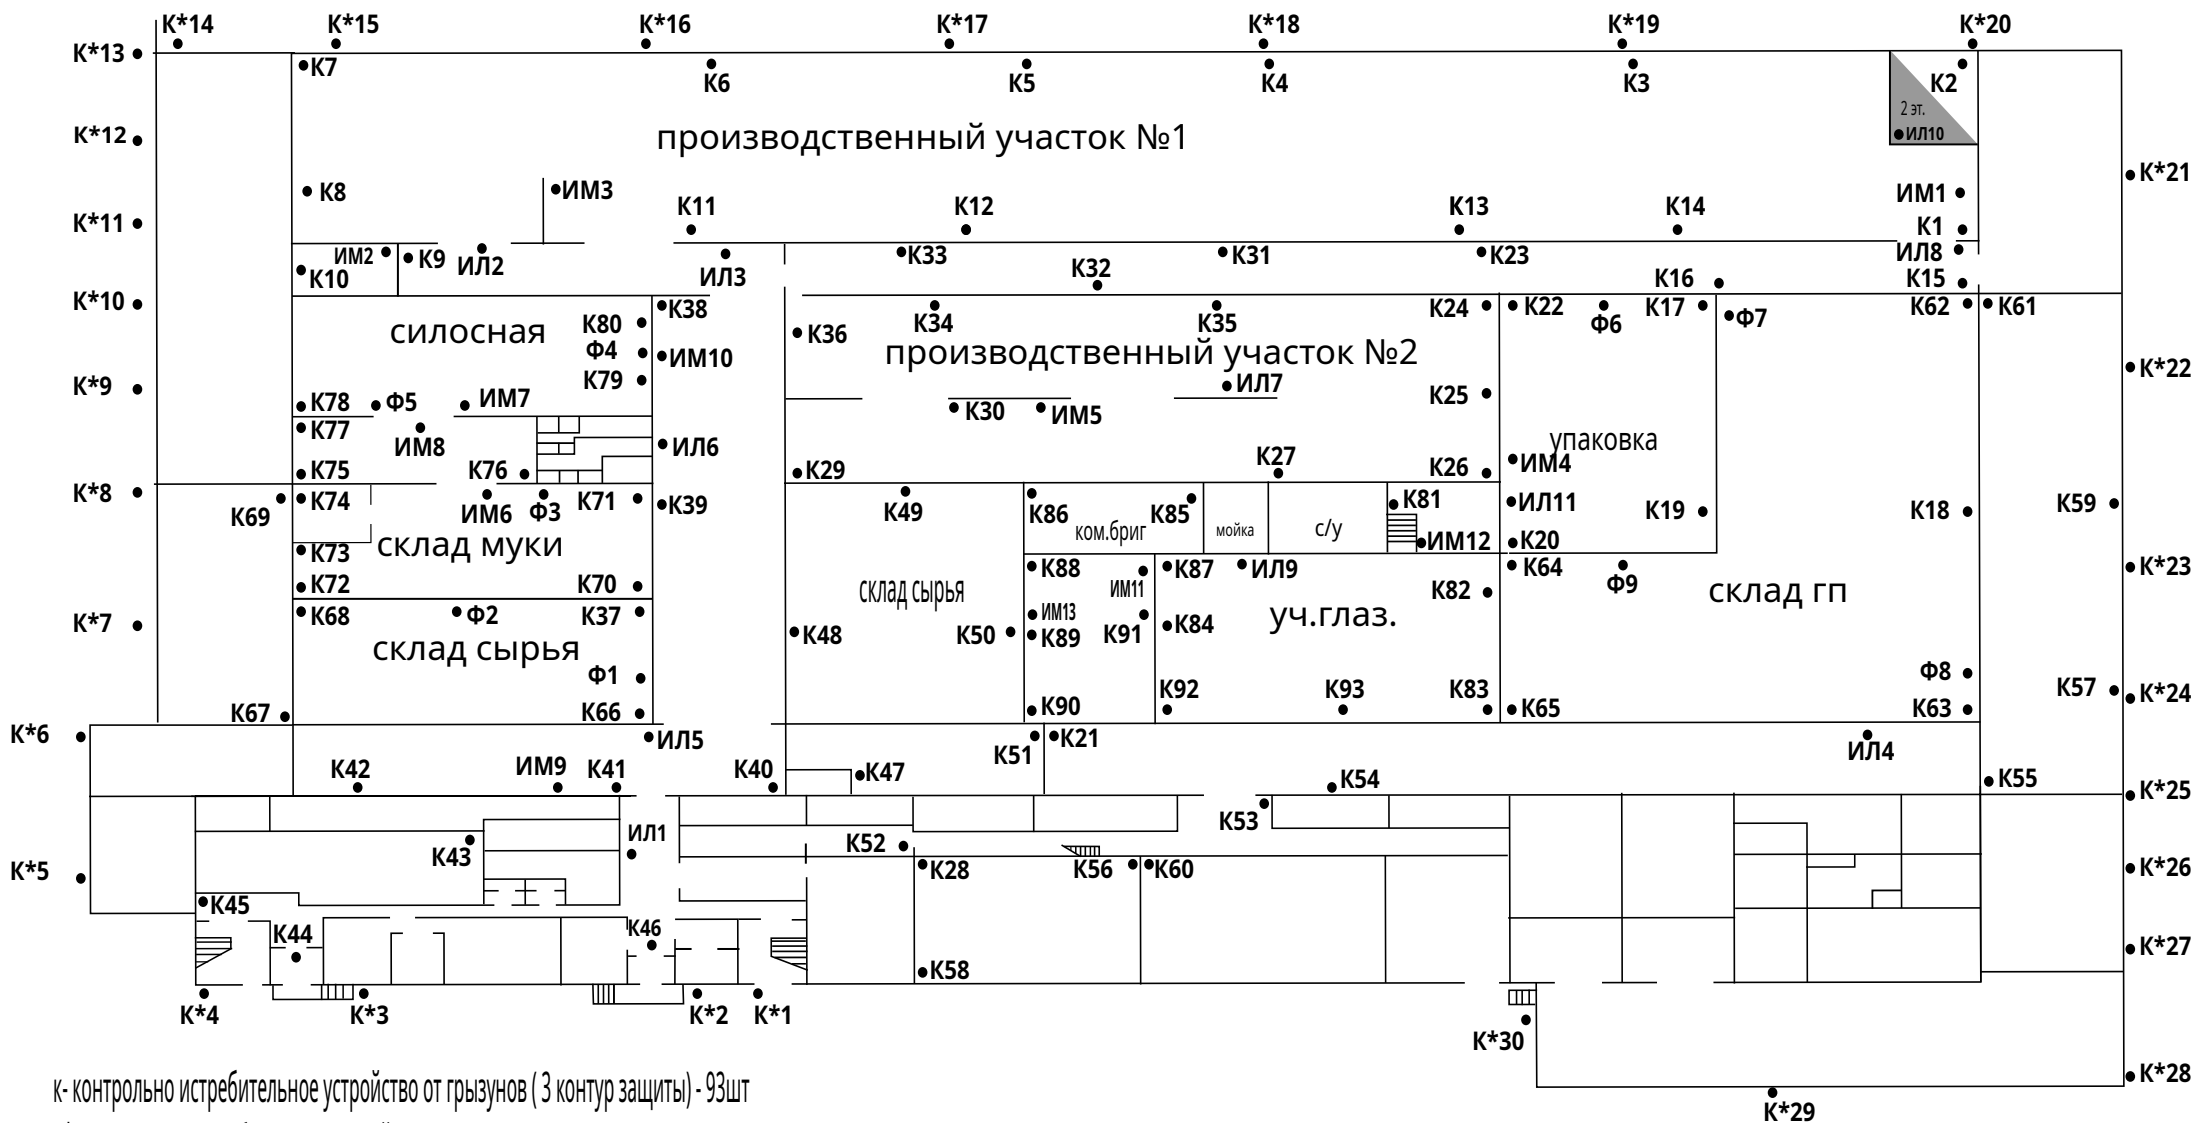

000 "Возрождение"
Кондитерский цех №3
Схема расположения ловушек
2 и 3 контур защиты

- к- контрольно истребительное устройство от грызунов (3 контур защиты) - 93 шт
- к*- контрольно истребительное устройство от грызунов (2 контур защиты) - 30 шт
- им- инсектомонитор от ползающих насекомых (3 контур защиты) - 13 шт
- фл- феромонные ловушки от летающих насекомых (3 контур защиты) - 9 шт
- ил-инсектецидные лампы от летающих насекомых (3 контур защиты) - 11 шт