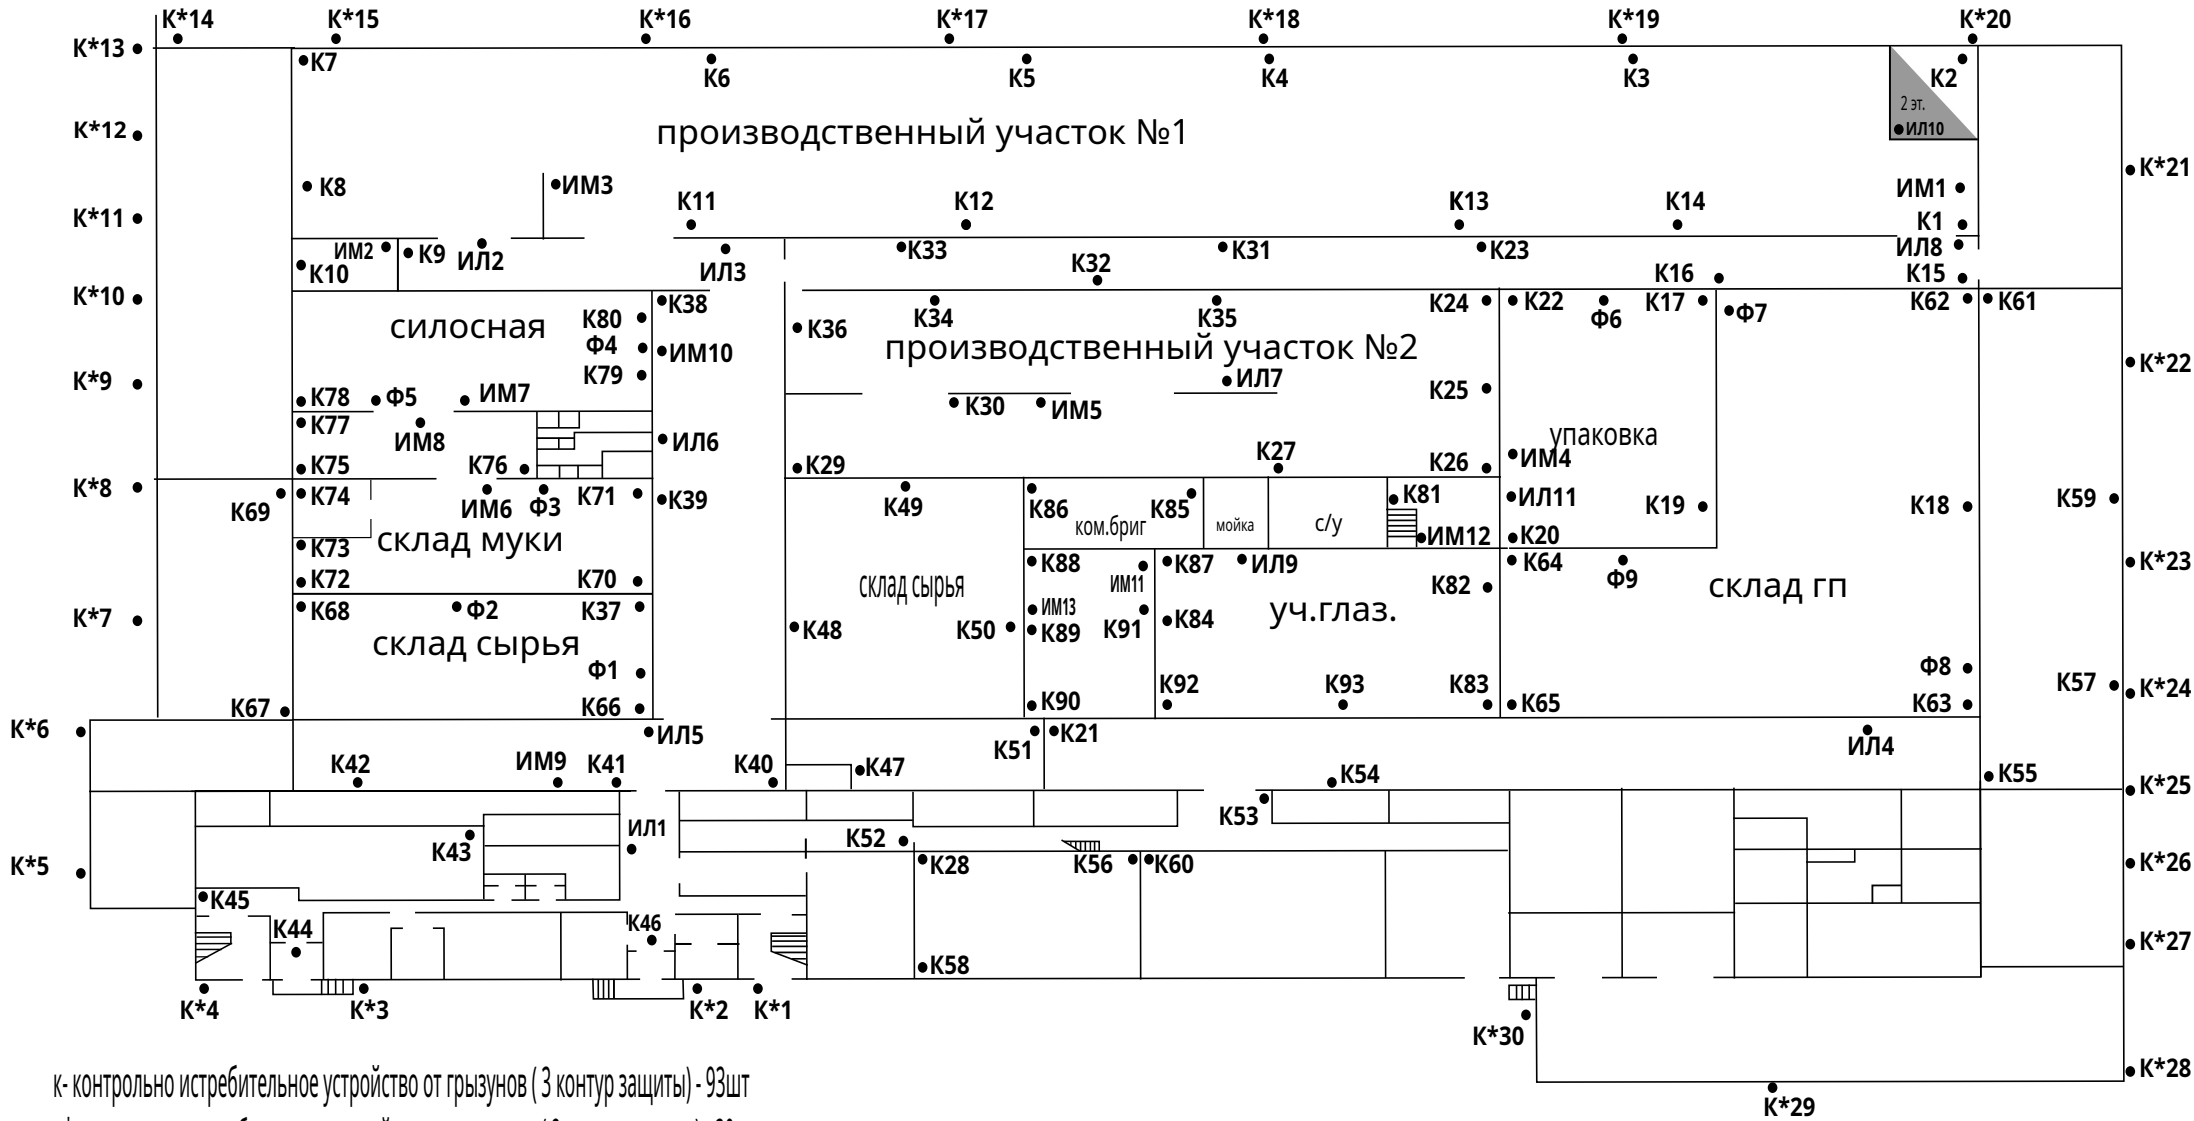

ИП Киселева Кондитерский цех №3

Схема расположения ловушек 2 и 3 контур защиты

- к- контрольно истребительное устройство от грызунов (3 контур защиты) - 93 шт
- к*- контрольно истребительное устройство от грызунов (2 контур защиты) - 30 шт
- им- инсектомонитор от ползающих насекомых (3 контур защиты) - 13 шт
- фл- феромонные ловушки от летающих насекомых (3 контур защиты) - 9 шт
- ил-инсектецидные лампы от летающих насекомых (3 контур защиты) - 11 шт